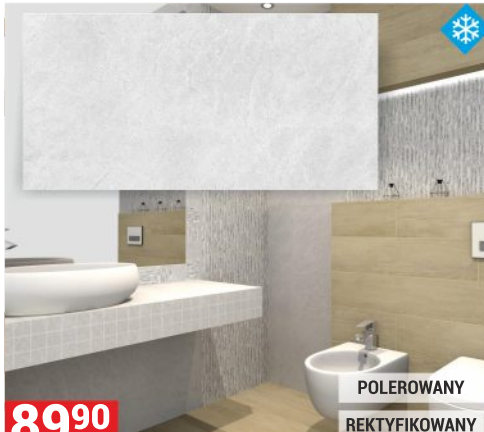

8990 zł/1 m²
GRES MARFIL BIANCO
60x120 cm, gat. I
POLEROWANY
REKTYFIKOWANY