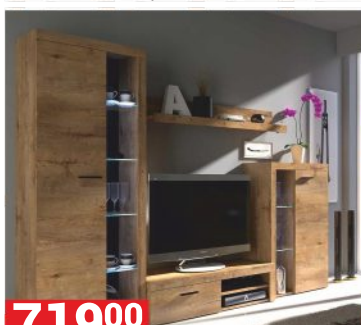

71900 zł/1 kpl.

MEBŁOŚCIANKA RUMBA

270x190x40,3 cm, kolor dąb lefkas