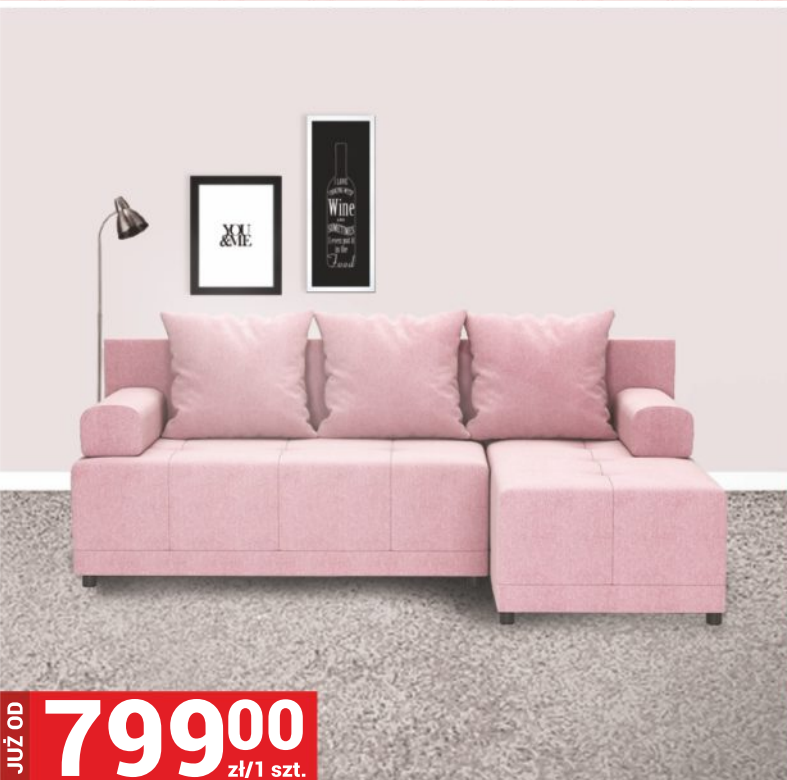

MERKURY MEBLE

Oferta obowiązuje od 02.09.2019 do 30.09.2019 lub do wyczerpania zapasów promocyjnych.

Cena nie obejmuje sprzętu AGD, RTV, armatury i pozostałego wyposażenia

KROSNO UL. CZAJKOWSKIEGO 51

PONIŻSZA OFERTA DOTYCZY WYŁĄCZNIE PRODUKTÓW W PAWILONIE MERKURY MEBLE KROSNO UL. CZAJKOWSKIEGO 51

JUŻ OD **79900** zł/1 szt.