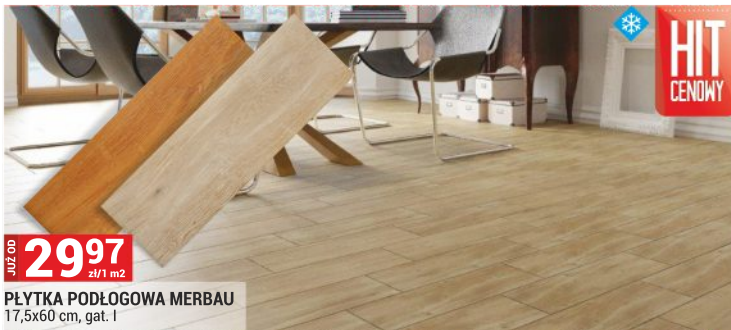

JUŻ OD 2997 zł/1 m²

PŁYTKA PODŁOGOWA MERBAU
17,5x60 cm, gat. I

HIT
CENOWY

DOMINO

JUŻ OD 1999 zł/1 m²

PŁYTKA KUBA
25x36 cm, gat. I

JUŻ OD 3590 zł/1 m²

PŁYTKA SOHN PE4, R10
40x40 cm, gat. I