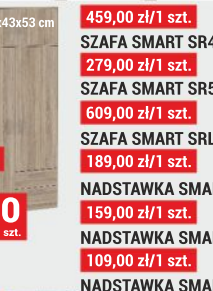

34900 zł/1 szt.

SZAFKA KAI 120x195x42 cm kolor biały/beton

59900 zł/1 szt.

SZAFKA OLA 200x215x60 cm kolor dąb sonoma, lustro

87900 zł/1 szt.

SZAFKA NIKS82 123x183x53 cm

56900 zł/1 szt.

SZAFKA NIKS81 82x183x53 cm