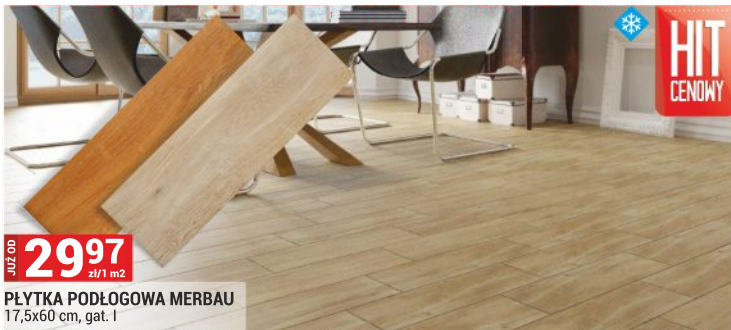

JUŻ OD 2997 zł/1 m²

PŁYTKA PODŁOGOWA MERBAU
17,5x60 cm, gat. I

HIT
CENOWY