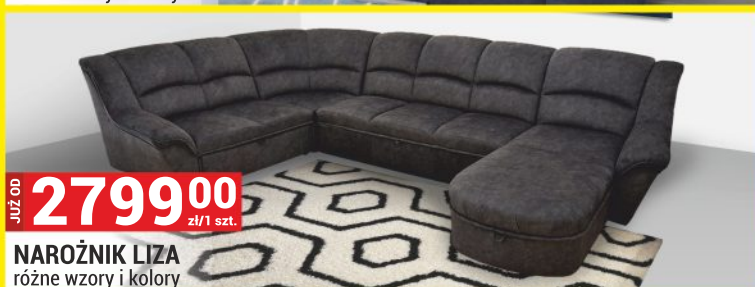

JUŻ OD **279900** zł/1 szt.

NAROŻNIK LIZA
różne wzory i kolory