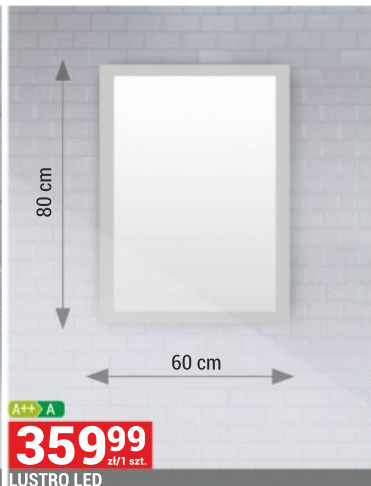

12999
zł/1 szt.

cena bez karty

149,99 zł/1 szt.

A++ A
37999
zł/1 szt.

LUSTRO Z EFEKTEM 3D

A++ A
35999
zł/1 szt.

LUSTRO LED

A++ A
36999
zł/1 szt.