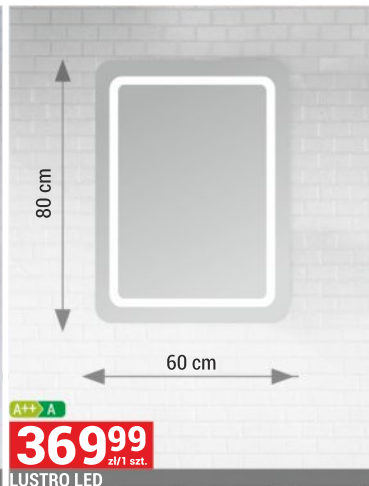

12999
zł/1 szt.

cena bez karty

149,99 zł/1 szt.

A++ A
37999
zł/1 szt.

LUSTRO Z EFEKTEM 3D

A++ A
35999
zł/1 szt.

LUSTRO LED

A++ A
36999
zł/1 szt.