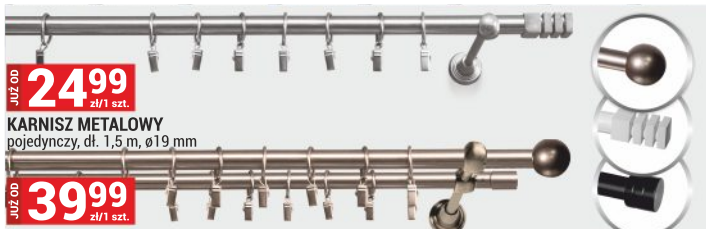

JUŻ OD 2499
zł/1 szt.

KARNISZ METALOWY
pojedynczy, dł. 1,5 m, ø19 mm

JUŻ OD 3999
zł/1 szt.

KARNISZ METALOWY
podwójny, dł. 1,5 m, ø19/19 mm

różne wzory i kolory