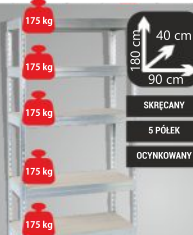

9499 zł/1 szt.
REGAŁ STABIL 175