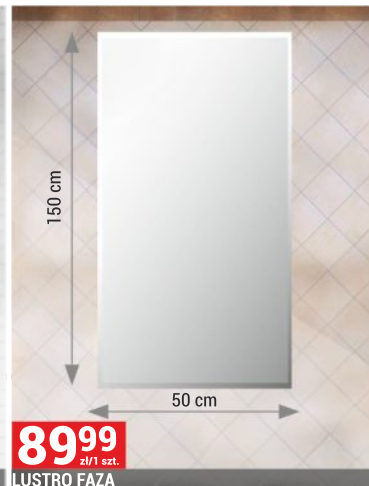

LUSTRO LED

8999
zł/1 szt.

LUSTRO FAZA

ELEKTRYKA, OKAPY

RABATY
na wszystkie okapy

-15%

PRODUKT
POLSKI

SERIA OSPRZĘTU SIMON 10 KONTAKT SIMON