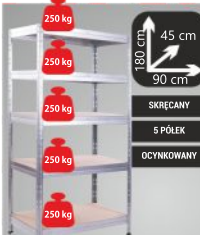

13999 zł/1 szt.
REGAŁ RIVET 250