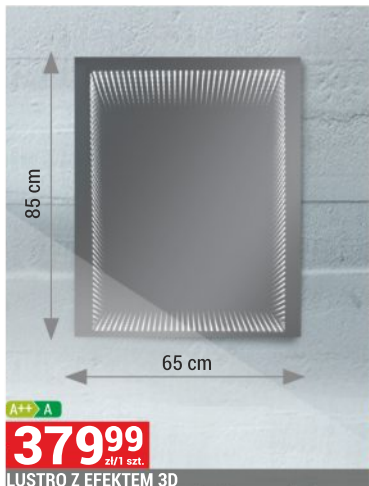

A++ A
37999
zł/1 szt.

LUSTRO Z EFEKTEM 3D