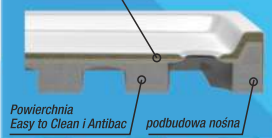

Powierzchnia
Easy to Clean i Antibac

podbudowa nośna