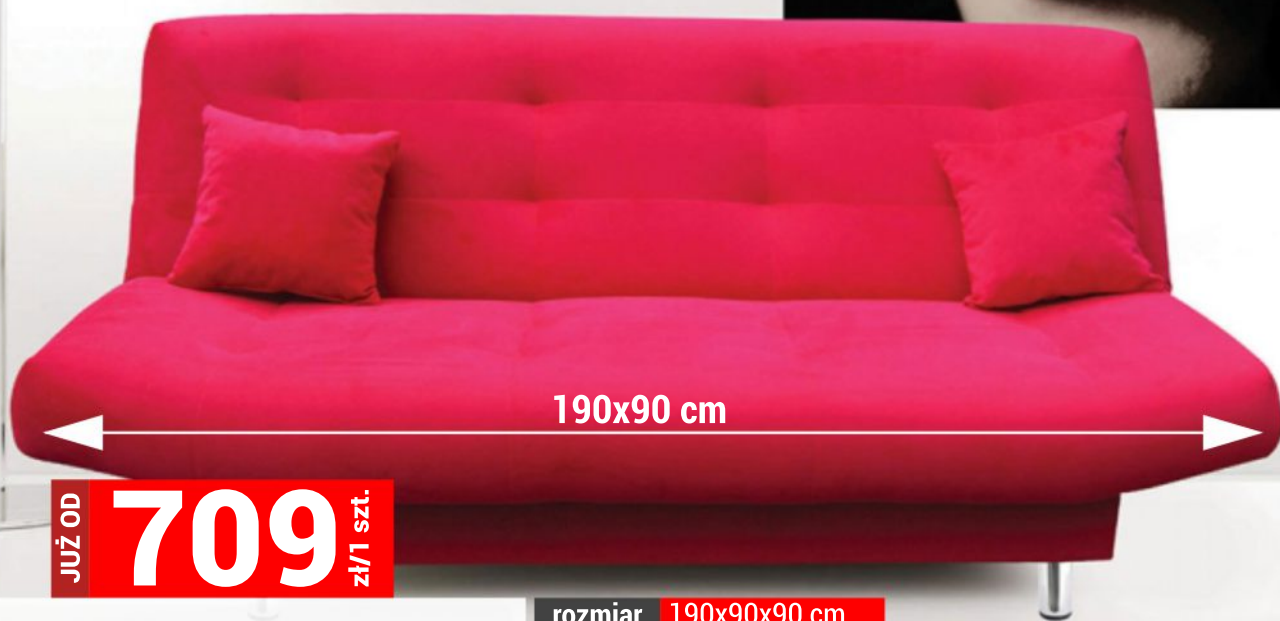

MERKURY MEBLE

Podane wymiary (szer./gl./wys.) mogą odbiegać od rzeczywistych do 5 cm

Cena nie obejmuje sprzętu AGD, RTV, armatury i pozostałego wyposażenia

KROSNO UL. CZAJKOWSKIEGO 51

PONIŻSZA OFERTA DOTYCZY WYŁĄCZNIE PRODUKTÓW W PAWILONIE MERKURY MEBLE KROSNO UL. CZAJKOWSKIEGO 51

JUŻ OD **709** zł/1 szt.

KANAPA LENA
wybrane wzory i kolory

rozmiar **190x90x90 cm**

powierzchnia spania **190x127 cm**

funkcja spania, pojemnik na pościel, sprężyna bonell