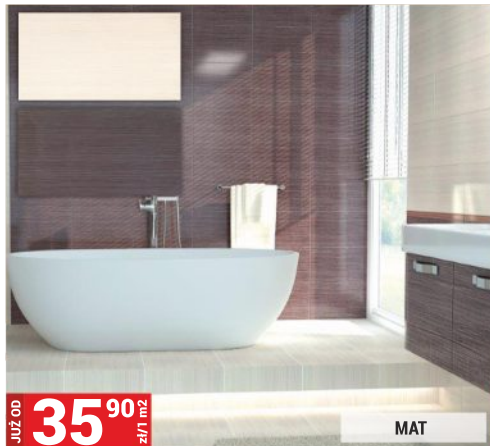

JUŻ OD **35⁹⁰** zł/1 m² **MAT**

PLYTKA TOKIO*
25x40 cm, gat. I