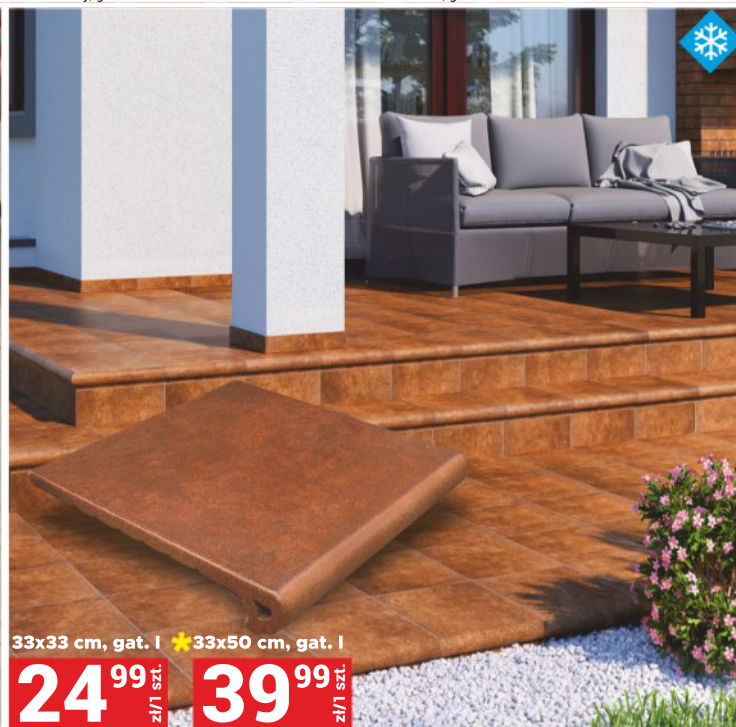

JUŻ OD
39
zł/1 m²

PŁYTKA RANGUN MIEL
45x45 cm, gat. I

POŁYSK

JUŻ OD
49⁹⁹
zł/1 m²

EKSKLUZYWNE PŁYTKI GRESOWE
60x60 cm, PEI4, gat. I

REKTYFIKOWANA
POLEROWANA

33x33 cm, gat. I * 33x50 cm, gat. I

JUŻ OD
24⁹⁹
zł/1 szt.