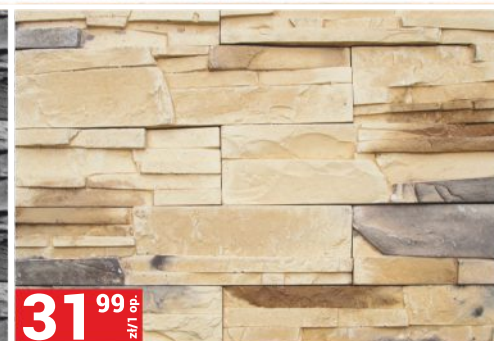

21⁹⁹ zł/1 op.

KAMIEŃ ELEWACYJNY KLINKIERYT KL-1
przy zastosowaniu spoiny 1 cm, 1 op. = 0,48 m², 45,81 zł/1 m²

25⁹⁹ zł/1 op.

KAMIEŃ ELEWACYJNY CORTINA NATURAL
1 op. = 0,41 m², 63,39 zł/1 m²

31⁹⁹ zł/1 op.

KAMIEŃ ELEWACYJNY FERLA GRAFIT
1 op. = 0,38 m², 84,18 zł/1 m²