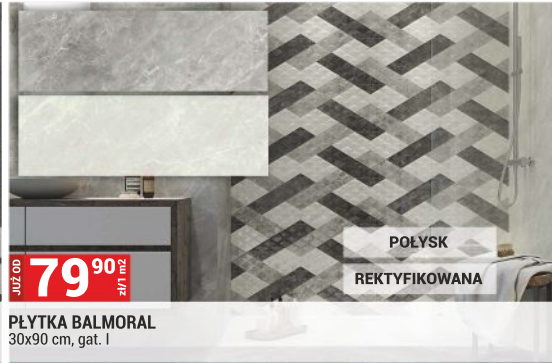

Merkury Market

OFERTA OBOWIĄZUJE OD 02.05.2020 DO 31.05.2020
lub do wyczerpania zapasów promocyjnych

MROZOODPORNE * Towar na zamówienie

PŁYTKI

do **30** rat **0%**
bez dodatkowych kosztów
RRSO 0%

MERKURY MARKET spółka z ograniczoną odpowiedzialnością sp.k. występujący w roli pośrednika kredytowego sporządza i zawiera umowy o kredyt na zakup towarów i usług w imieniu i na rzecz Santander Consumer Bank S.A., wydaje Formularz Informacyjny, przyjmuje oświadczenia o odstąpieniu od umowy kredytu oraz udziela wyjaśnień dotyczących treści wymienionych dokumentów.