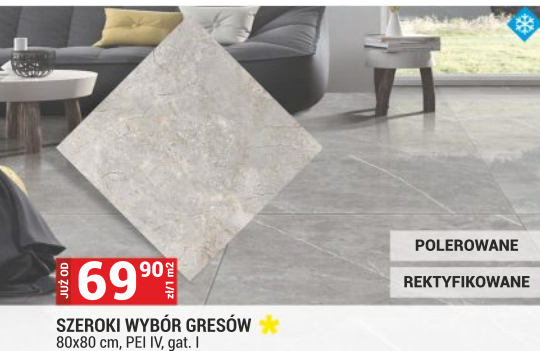

69⁹⁰
zł/m²

SZEROKI WYBÓR GRESÓW
80x80 cm, PEI IV, gat. I

POLEROWANE
REKTYFIKOWANE