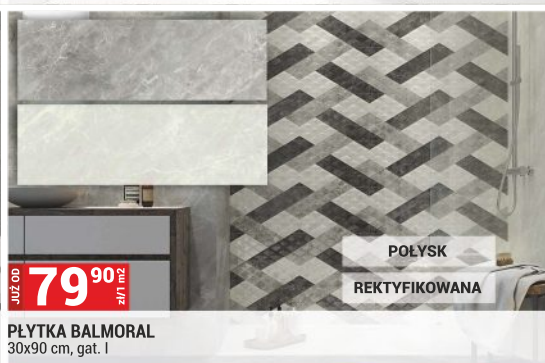

79⁹⁰
zł/m²

PŁYTKA BALMORAL
30x90 cm, gat. I

POŁYSK
REKTYFIKOWANA