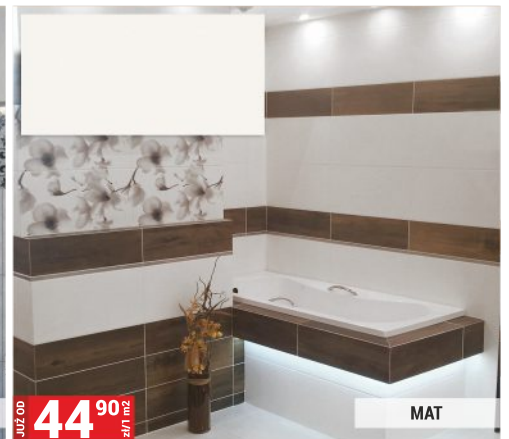

JUZ OD **44⁹⁰** zł/m²

PŁYTKA BIANCA
29,7x60 cm, gat. I

MAT