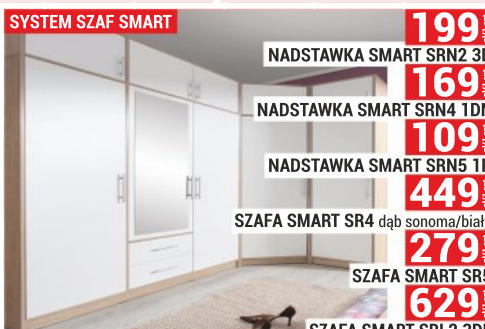

MAVO 14
120x85x34 cm

ŁÓŻKO OLCHOWE OLIWIA
90x200 cm, bez stelaża i materaca

SYSTEM SZAF SMART

199 zł/1 szt.

NADSTAWKA SMART SRN2 3D

169 zł/1 szt.

NADSTAWKA SMART SRN4 1DN

109 zł/1 szt.

449 zł/1 szt.

SZAFKA SMART SR4 dąb sonoma/biały

279 zł/1 szt.

629 zł/1 szt.