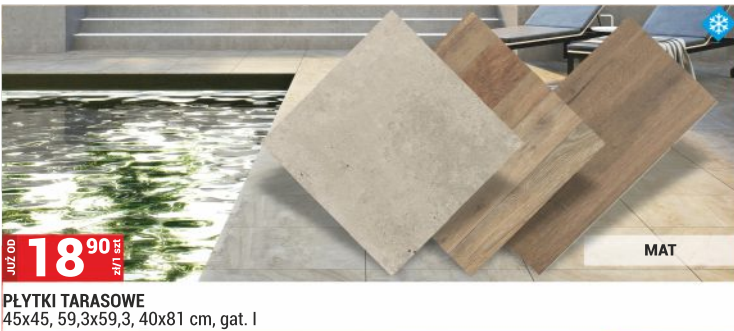

HISZPAŃSKA STOPNICA KLINKIEROWA
33x33 cm, gat. I

STOPNICA WIELKOFORMATOWA
33x120 cm, gat. I *

GRES MERKUR
31x62 cm, gat. I

JUŻ OD **18⁹⁰** zł/m²

PLYTKI TARASOWE
45x45, 59,3x59,3, 40x81 cm, gat. I

MAT