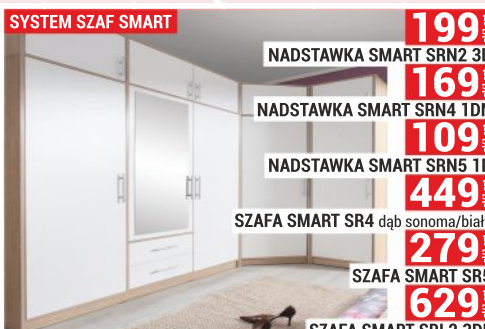

MAVO 14
120x85x34 cm

ŁÓŻKO OLCHOWE OLIWIA
90x200 cm, bez stelaża i materaca

SYSTEM SZAF SMART

199 zł/1 szt.

NADSTAWKA SMART SRN2 3D

169 zł/1 szt.

NADSTAWKA SMART SRN4 1DN

109 zł/1 szt.

449 zł/1 szt.

279 zł/1 szt.

629 zł/1 szt.