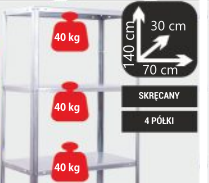

14⁹⁹ zł/150 ml.

MOJE AUTO * PŁYN DO CZYSZCZENIA TAPICERKI 3W1 ANTYBAKTERYJNY
19,99 zł/1 l