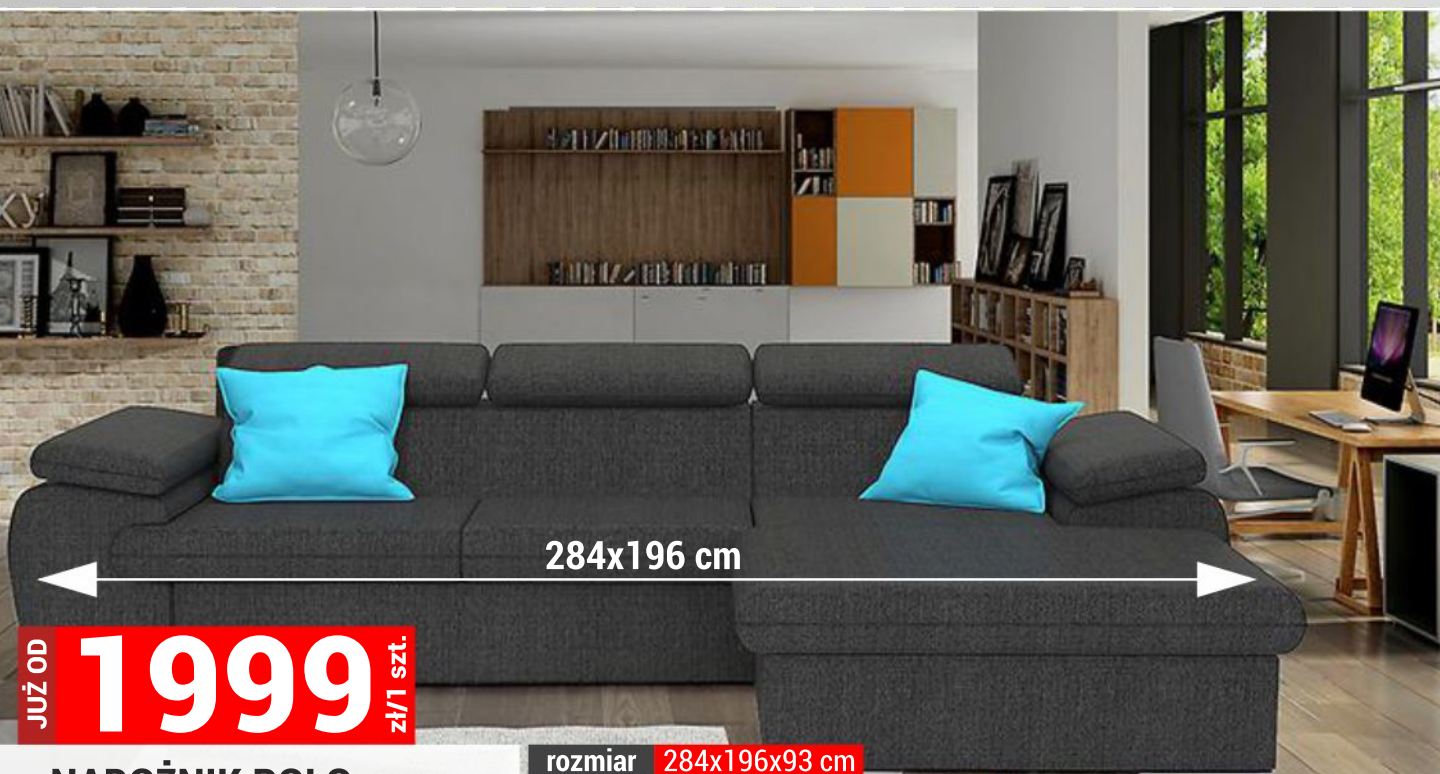

## KROSNO UL. CZAJKOWSKIEGO 51

PONIŻSZA OFERTA DOTYCZY WYŁĄCZNIE PRODUKTÓW W PAWILONIE MERKURY MEBLE KROSNO UL. CZAJKOWSKIEGO 51

224x150 cm

JUŻ OD **1799** zł/1 szt.

### NAROŻNIK AMORE

wybrane wzory i kolory

rozmiar 224x150x90 cm

powierzchnia spania 115x195 cm

narożnik prawy, pojemnik na pościel

284x196 cm

JUŻ OD **1999** zł/1 szt.

### NAROŻNIK POLO

wybrane wzory i kolory

rozmiar 284x196x93 cm

powierzchnia spania 124x210 cm

narożnik prawy, z pojemnikiem