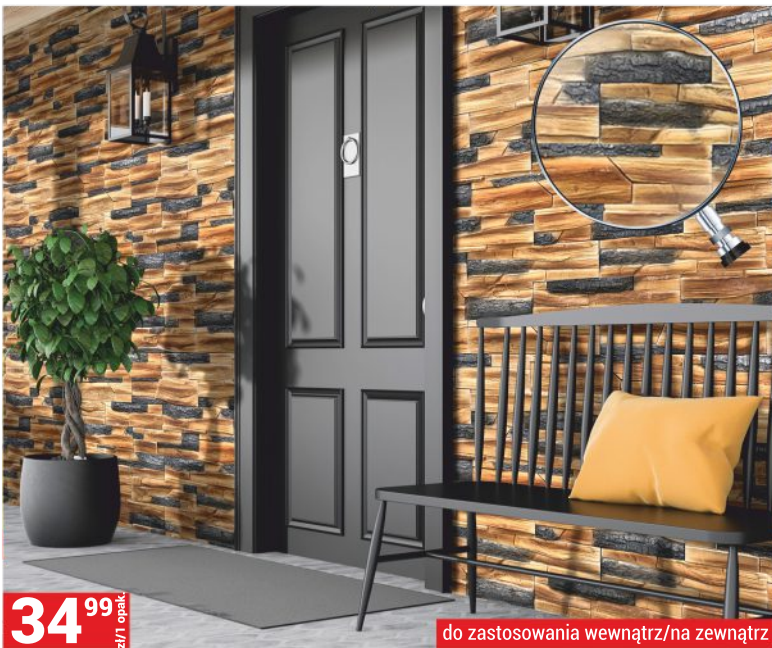

34⁹⁹
zł/1 opak.

do zastosowania wewnątrz/na zewnątrz

KAMIEŃ ELEWACYJNY BARK STONE *

1 opak. = 0,36 m², 97,19 zł/1 m²