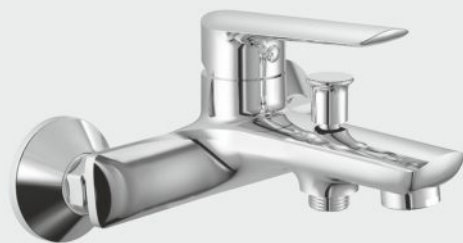

kfa  
armatura

**239** zł/1 szt.

**BATERIA ANGELIT**  
umywalkowa, chrom

NOWOŚĆ

kfa  
armatura

**169** zł/1 szt.

**BATERIA ARVE**  
zlewozmywakowa, stojąca, obrotowa

kfa  
armatura