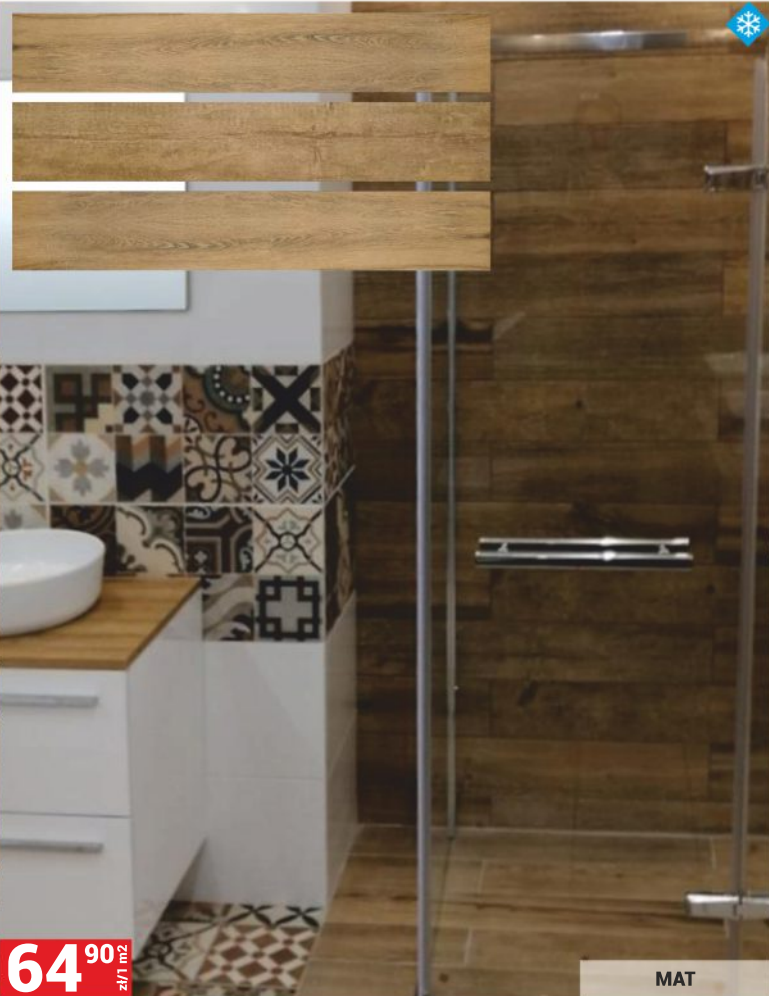

PLYTKA BURNINGWOOD
60x120 cm, gat. I

64⁹⁰ zł/1 m²

MAT

GRES LUND MIEL
15x90 cm, gat. I