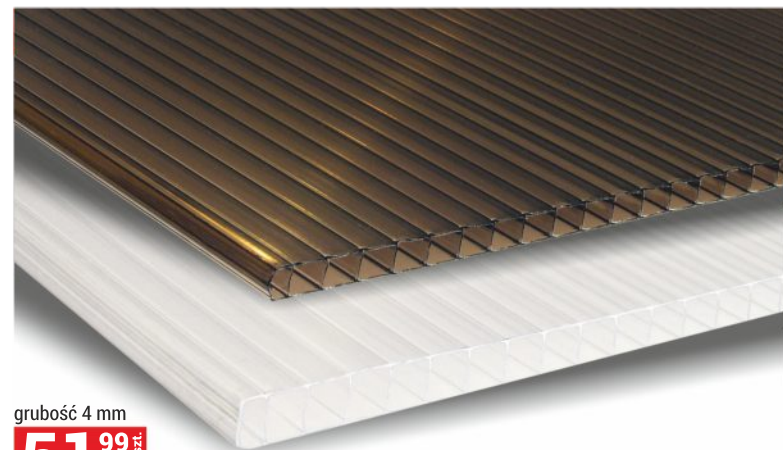

grubość 4 mm

**51<sup>99</sup>** zł/1 szt.

grubość 6 mm

**91<sup>99</sup>** zł/1 szt.

grubość 10 mm

**119<sup>99</sup>** zł/1 szt.

**PLYTY KOMOROWE Z POLIWĘGLANU**  
1050x2000 mm, kolor bezbarwny i dymny

**KOLOR BEZBARWNY I DYMNY**