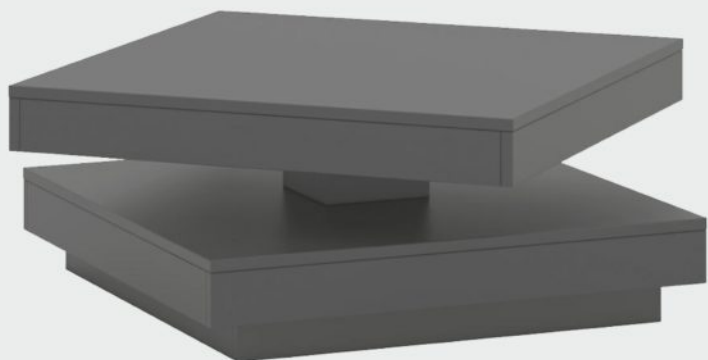

299 zł/1 szt.

STOLIK BERLIN
70x33,5x70 cm
kolor czarny