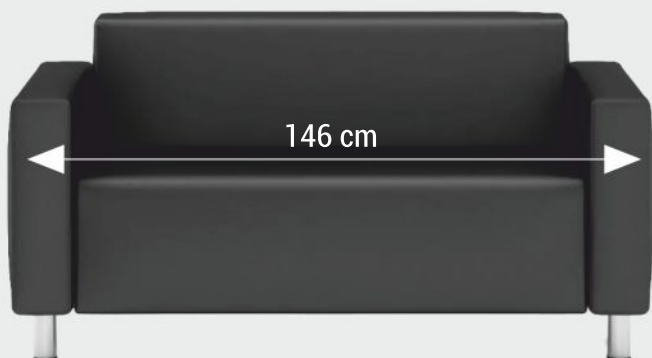

POLYSK

**1899** z/1 kpl.

**KUCHNIA KARMEN/GREY** szer. 260 cm  
kolor krem połysk/szary połysk, bez blatu

POLYSK

**2799** z/1 kpl.

**KUCHNIA GARDENA GREY** szer. 260 cm  
kolor szary, z blatem w zestawie, lakierowane fronty