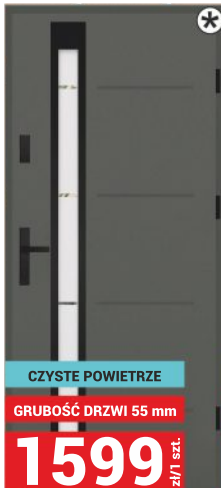

CZYSZTE POWIETRZE
GRUBOŚĆ DRZWI 55 mm
1599 zł/1 szt.

MINORKA
zewnątrzne, stalowe
ocieplone, polistyren
1,3 W/m2K, kolor antracyt
90 + złoty dąb