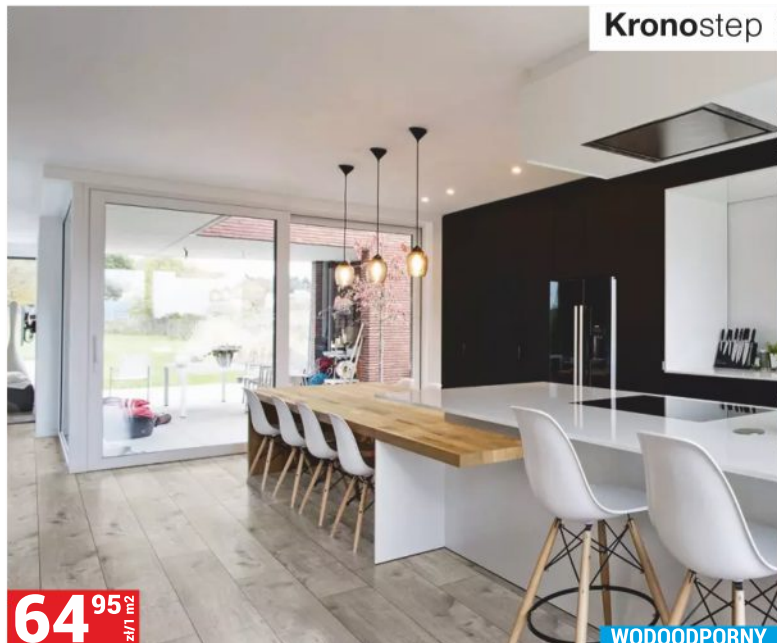

**PANEL PODŁOGOWY DĄB PORVO**  
8 mm, AC5, 4 stronna v-fuga, struktura drewna, wodoodporność do 24 h, szeroka deska

34,99 zł/1 szt. \*

CLASSEN

**LISTWA MDF DĄB SYCYLIA**  
wys. 78 mm, dł. 2,4 m, 14,58 zł/1 m