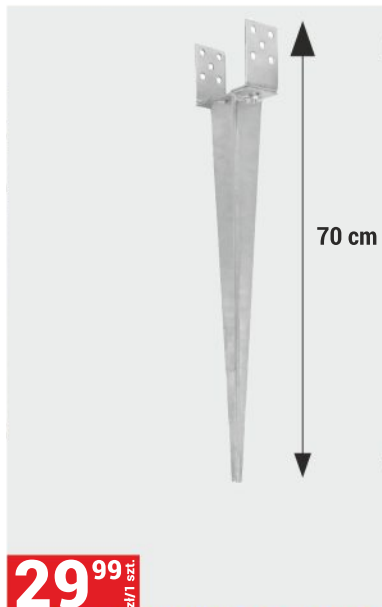

29⁹⁹ zł/1 szt.

⊕ **PODSTAWA SŁUPA WBIJANA
Z REGULACJĄ 80-160**

70 cm