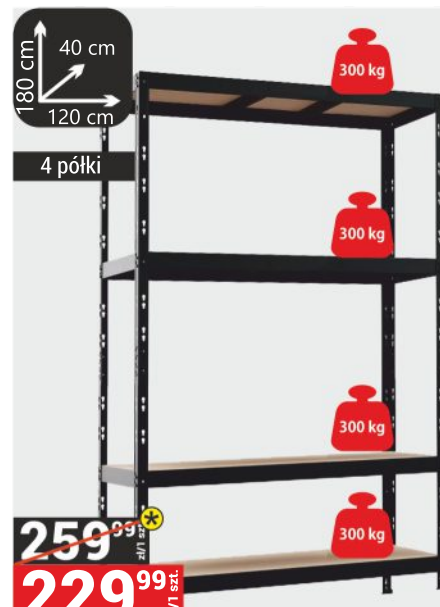

OKULARY OCHRONNE
różne rodzaje

4 półki

~~259⁹⁹~~
229⁹⁹ zł/1 szt.

REGAŁ NERO II
kolor czarny