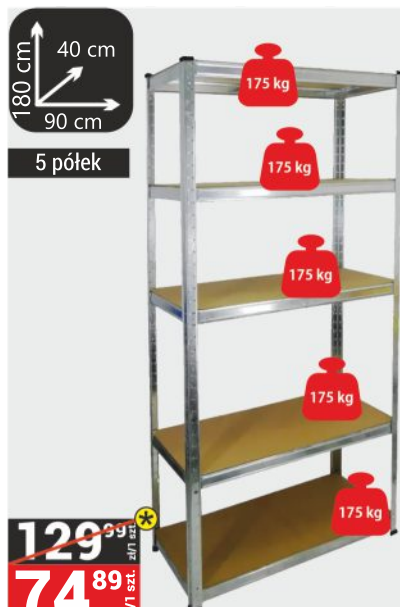

5 półek

~~129⁹⁹~~
74⁸⁹ zł/1 szt.