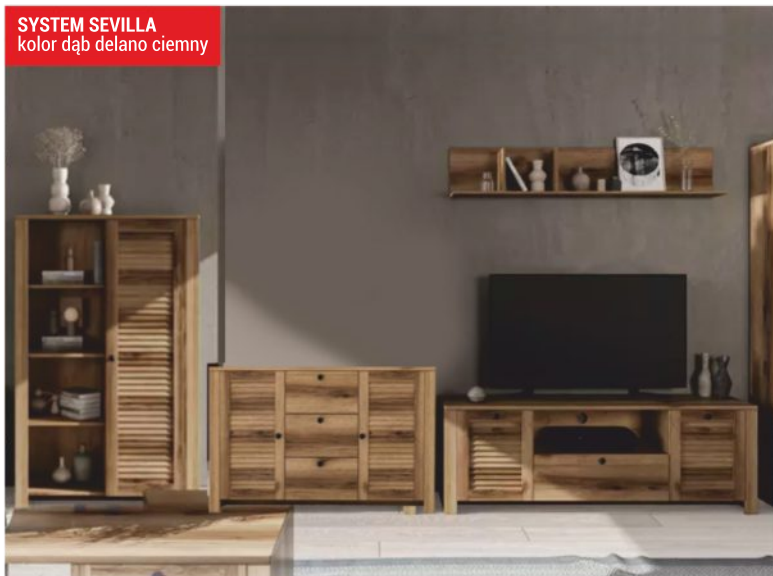

**SYSTEM SEVILLA**  
kolor dąb delano ciemny

**479** zł/1 szt. **629** zł/1 szt. **499** zł/1 szt. **99** zł/1 szt.

**REGAŁ C** 91,1x141,4x39,5 cm **KOMODA E** 137x81,3x39,5 cm **STOLIK RTV B** 162,8x57,2x39,5 cm **PÓŁKA D** 150x20,8x30 cm