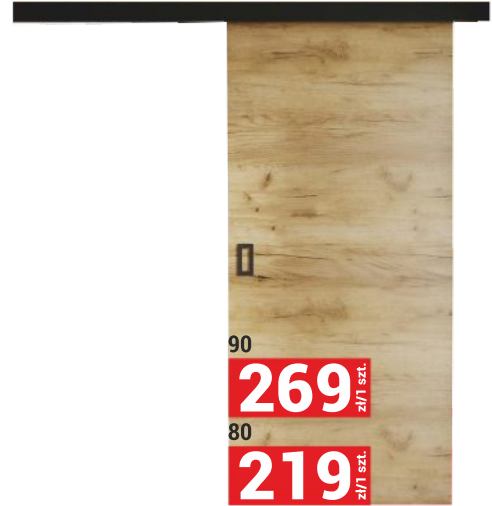

90
269 zł/1 szt.
80
219 zł/1 szt.

WERDI
skrzydło przesuwne
z płyty meblowej
kolor craft złoty