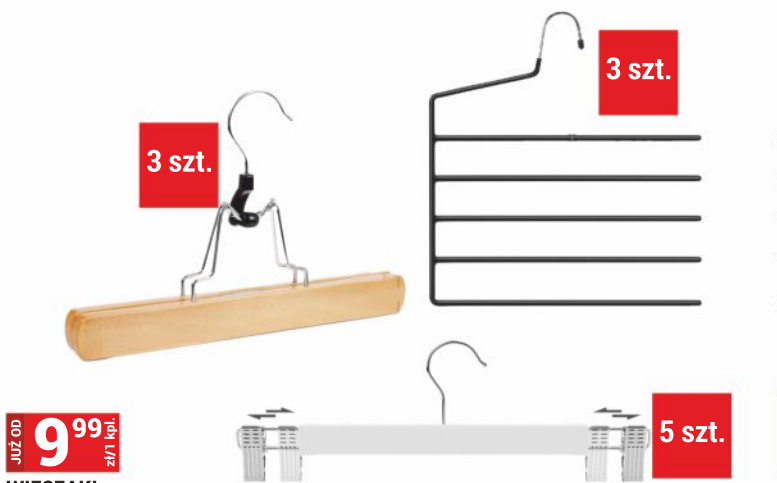

3 szt.

3 szt.

5 szt.

JUŻ OD **9⁹⁹** zł/1 kpl.

WIESZAKI
wybrane rodzaje

**MOŻLIWOŚĆ ZAMÓWIENIA
ROLET W INNYCH NIŻ
STANDARDOWE ROZMIARY**