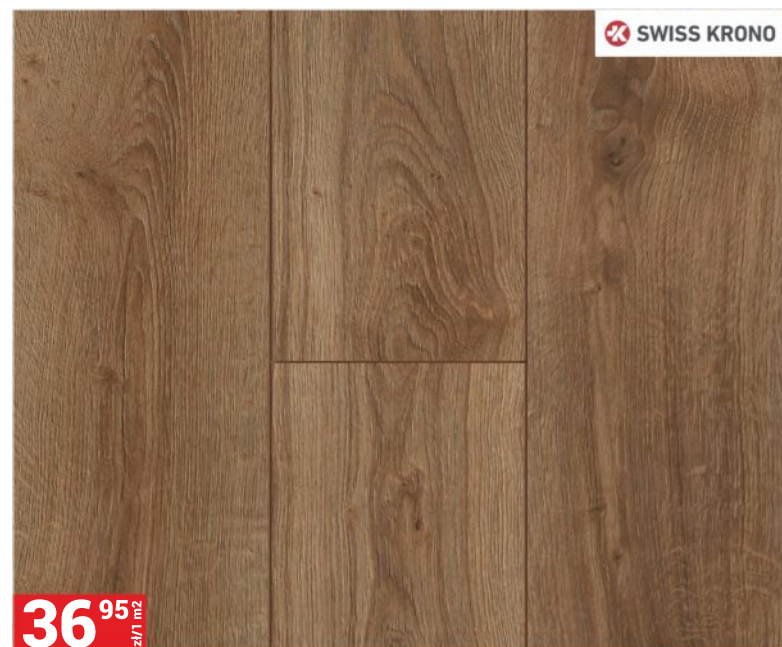

V-FUGA

32⁹⁷ zł/1 m²

PANEL PODŁOGOWY DĄB SIENA, DĄB SEVILLA
8 mm, AC4, 4-stronna v-fuga, struktura drewna

27⁹⁵ zł/1 m²

PANEL PODŁOGOWY DĄB TEATRALNY
7 mm, AC4, struktura drewna

32⁹⁵ zł/1 m²

PANEL PODŁOGOWY DĄB VALKYRIE
8 mm, AC4, struktura drewna