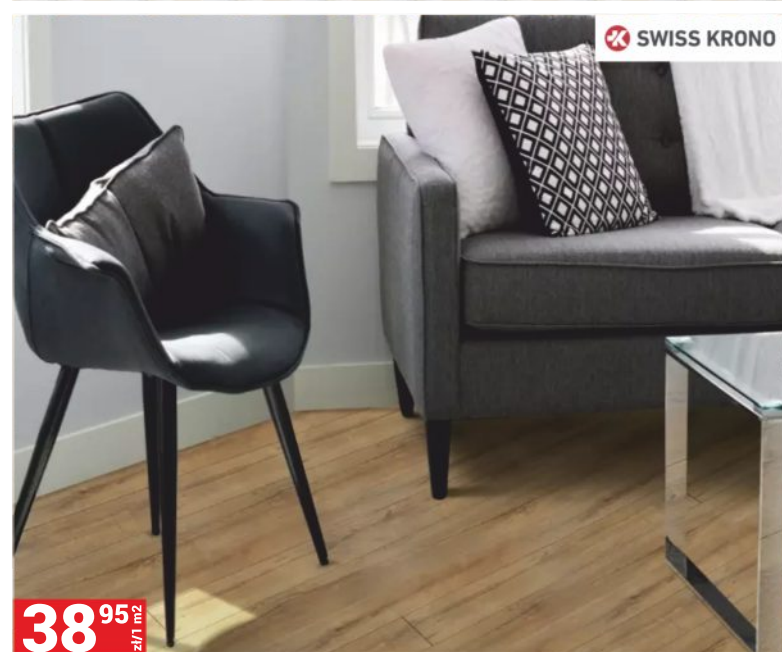

PANEL PODŁOGOWY SALAMANCA
8 mm, AC4, 4-stronna v-fuga, struktura drewna

38⁹⁵
z/1 m²