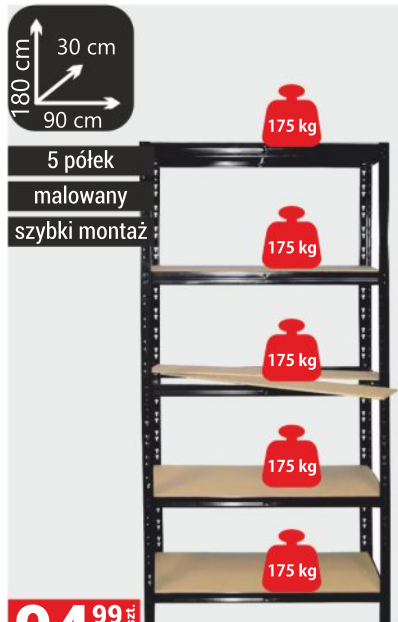

- 1 uniwersalny
- 2 do łazienki
- 3 do kuchni
- 4 dodatek do prania

150 cm
30 cm
70 cm

4 półki
ocynkowany
szybki montaż

~~87⁹⁹~~
69⁹⁹ z/1 szt.

REGAŁ R150

180 cm
30 cm
90 cm

5 półek
malowany
szybki montaż

94⁹⁹ z/1 szt.