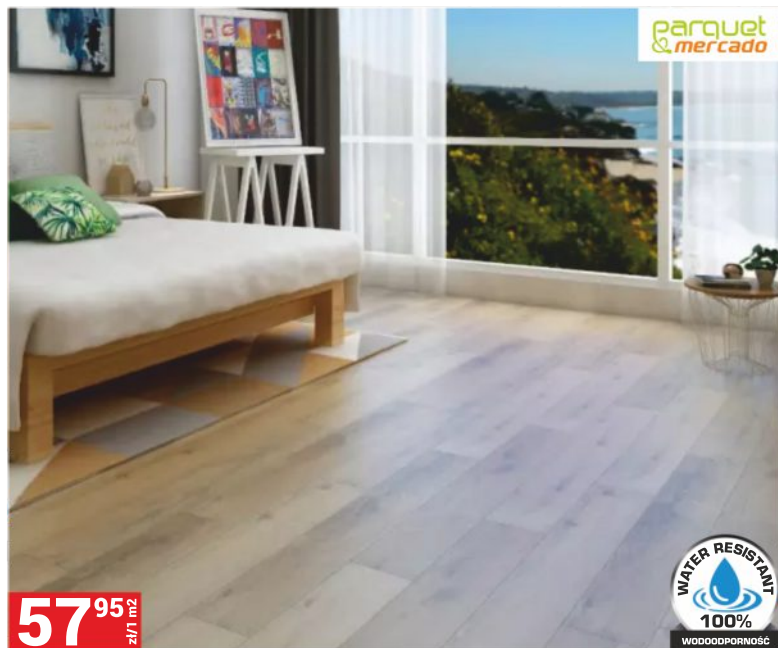

parquet & mercado

57⁹⁵
zł/1 m²