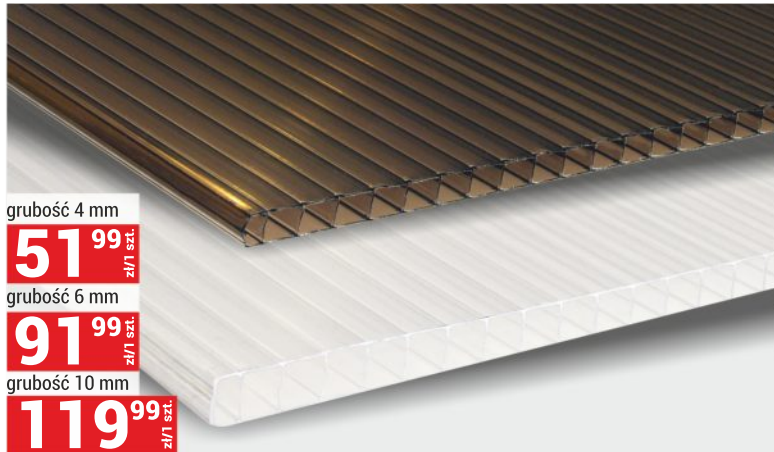

grubość 4 mm
51⁹⁹ zł/1 szt.

grubość 6 mm

91⁹⁹ zł/1 szt.

grubość 10 mm

119⁹⁹ zł/1 szt.

PŁYTY KOMOROWE Z POLIWĘGLANU
1050x2000 mm, kolor bezbarwny i dymny