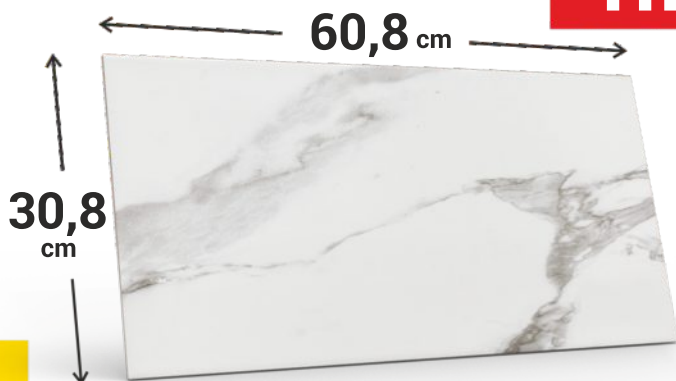

HIT CENOWY!

~~49,90~~ ^{zł/m²}
39⁹⁰ _{zł/m²}

PŁYTKA VAMPA

Oferta ważna od 1.06 do 30.06.2024 lub do wyczerpania zapasów w danym okresie.