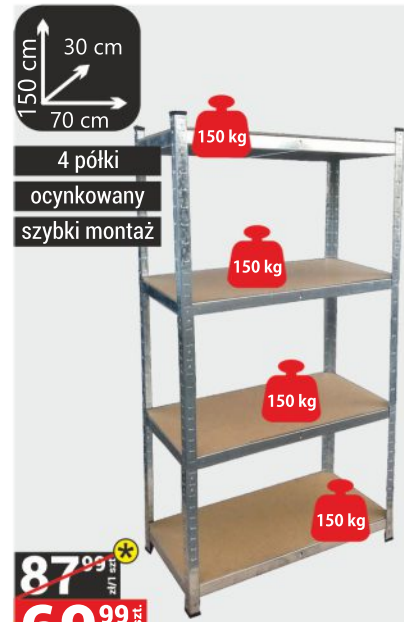

- 1 uniwersalny
- 2 do łazienki
- 3 do kuchni
- 4 dodatek do prania

150 cm
30 cm
70 cm

4 półki
ocynkowany
szybki montaż

~~87⁹⁹~~
69⁹⁹ z/1 szt.

REGAŁ R150

180 cm
30 cm
90 cm

5 półek
malowany
szybki montaż

94⁹⁹ z/1 szt.