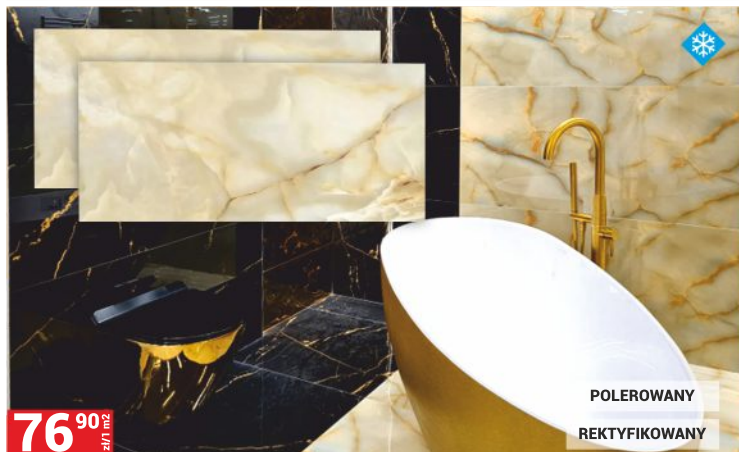

MAT

GRES FABIEN BROWN
17,5x60 cm, gat. I

29⁹⁰
zł/m²

MAT

HISZPAŃSKA STOPNICA KLINKIEROWA
szeroki wybór, 33x33 cm, gat. I

76⁹⁰
zł/m²

POLEROWANY
REKTYFIKOWANY

GRES ONYX CREAM
60x120 cm, gat. I