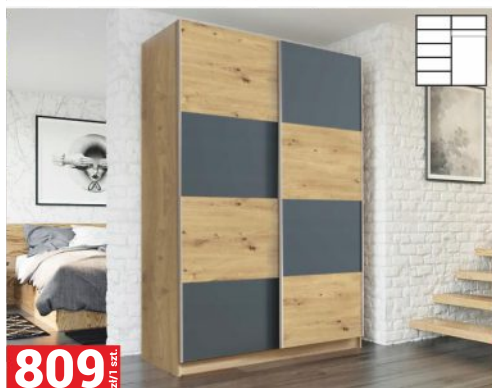

809 zł/1 szt.

SZAFKA ALFA 3
150x195x57 cm, kolor artisan/grafit