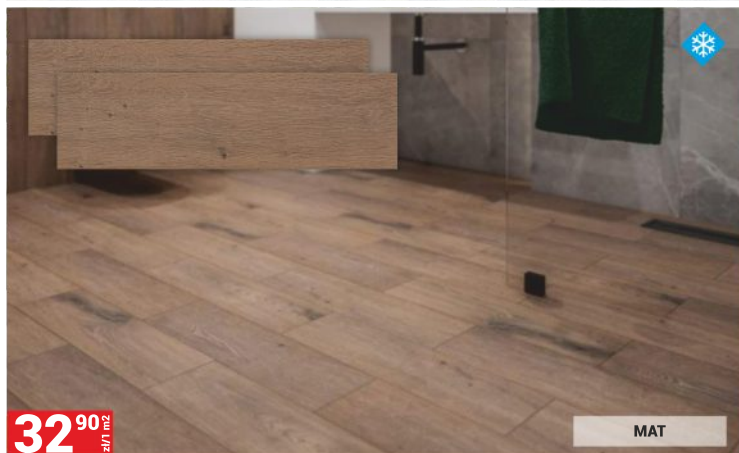

GRES MERANO
60x60 cm, gat. I

32⁹⁰
zł/m²

MAT