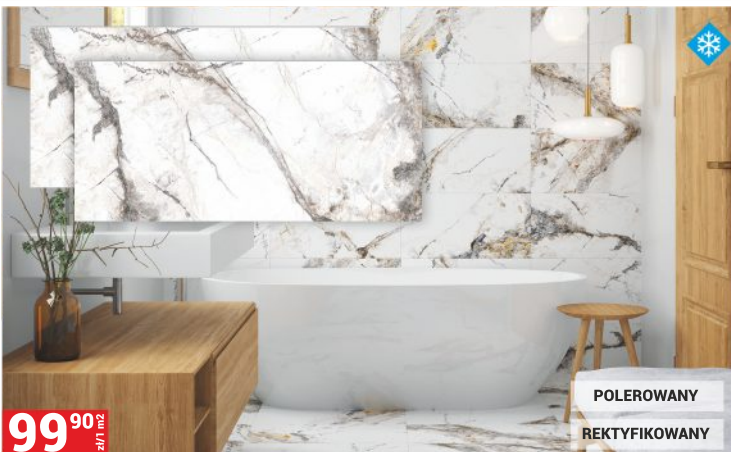

MAT

GRES FABIEN BROWN
17,5x60 cm, gat. I

29⁹⁰
zł/m²

MAT

HISZPAŃSKA STOPNICA KLINKIEROWA
szeroki wybór, 33x33 cm, gat. I

76⁹⁰
zł/m²

POLEROWANY
REKTYFIKOWANY

GRES ONYX CREAM
60x120 cm, gat. I