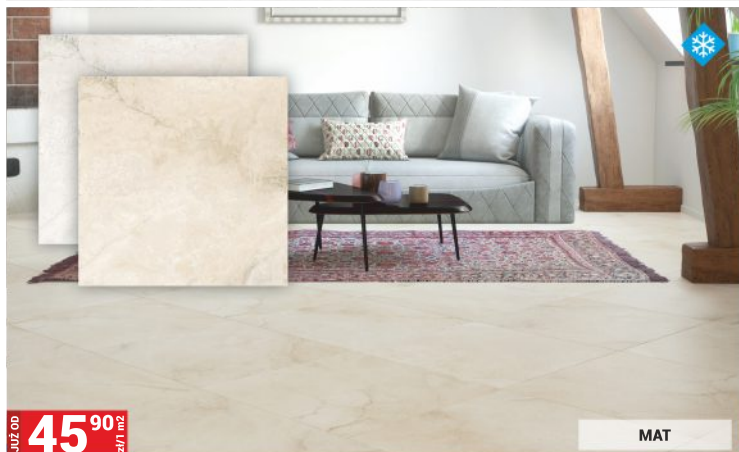

UMYWALKA CFP 80

36⁹⁰
zł/m²

POŁYSK

PŁYTKA ŚCIENNA MARBLE
25x60 cm, gat. I

69⁹⁰
zł/m²

POŁYSK

REKTYFIKOWANA

HISZPAŃSKA PŁYTKA BLANCO BRILLO
30x90 cm, gat. I