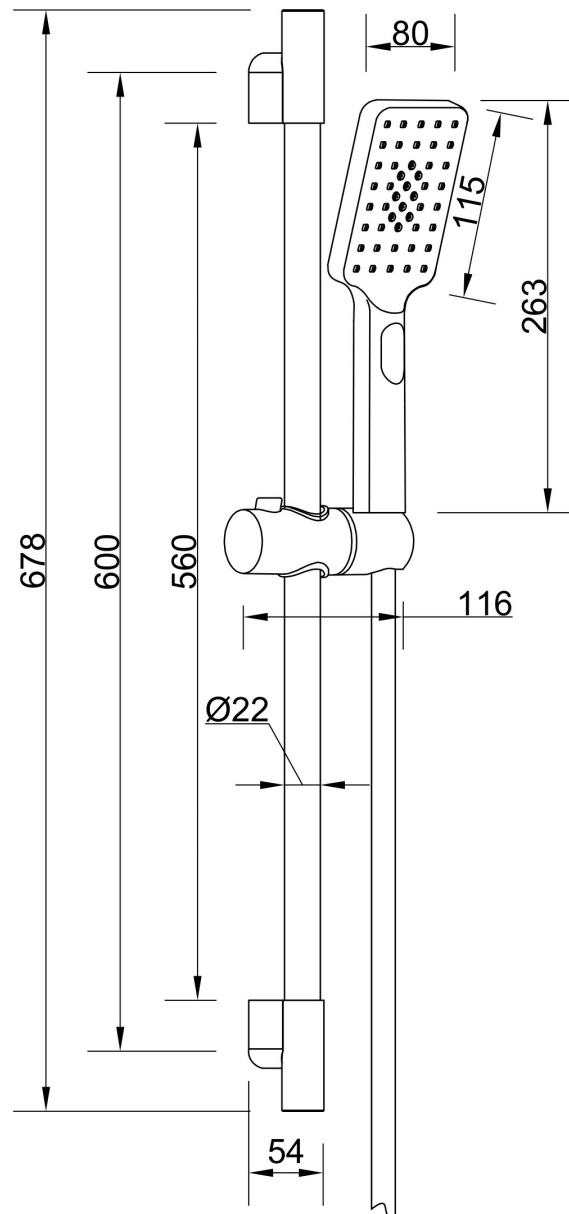

**ZESTAW NATRYSKOWY
MIDNIGHT INVENA TREND**

AU-35-014

Tolerancja wymiarów zgodnie z/tolerances according to EN 22768-1:1993

Maksymalne ciśnienie robocze/MOP	1,0 MPa
Maksymalna temp. Robocza/Maximum operating temperature	90 °C
Seria/Series	MIDNIGHT INVENA TREND
Kod Invena/Invena Code	AU-35-014
Norma/Standard	EN 1112; EN 1113
Klasa przepływu/Flow rate	Z
Grupa akustyczna/Accoustic group	-
Waga/ Weight	0,550 kg
Kolor/ Co:our	czarno złoty/ black-gold color