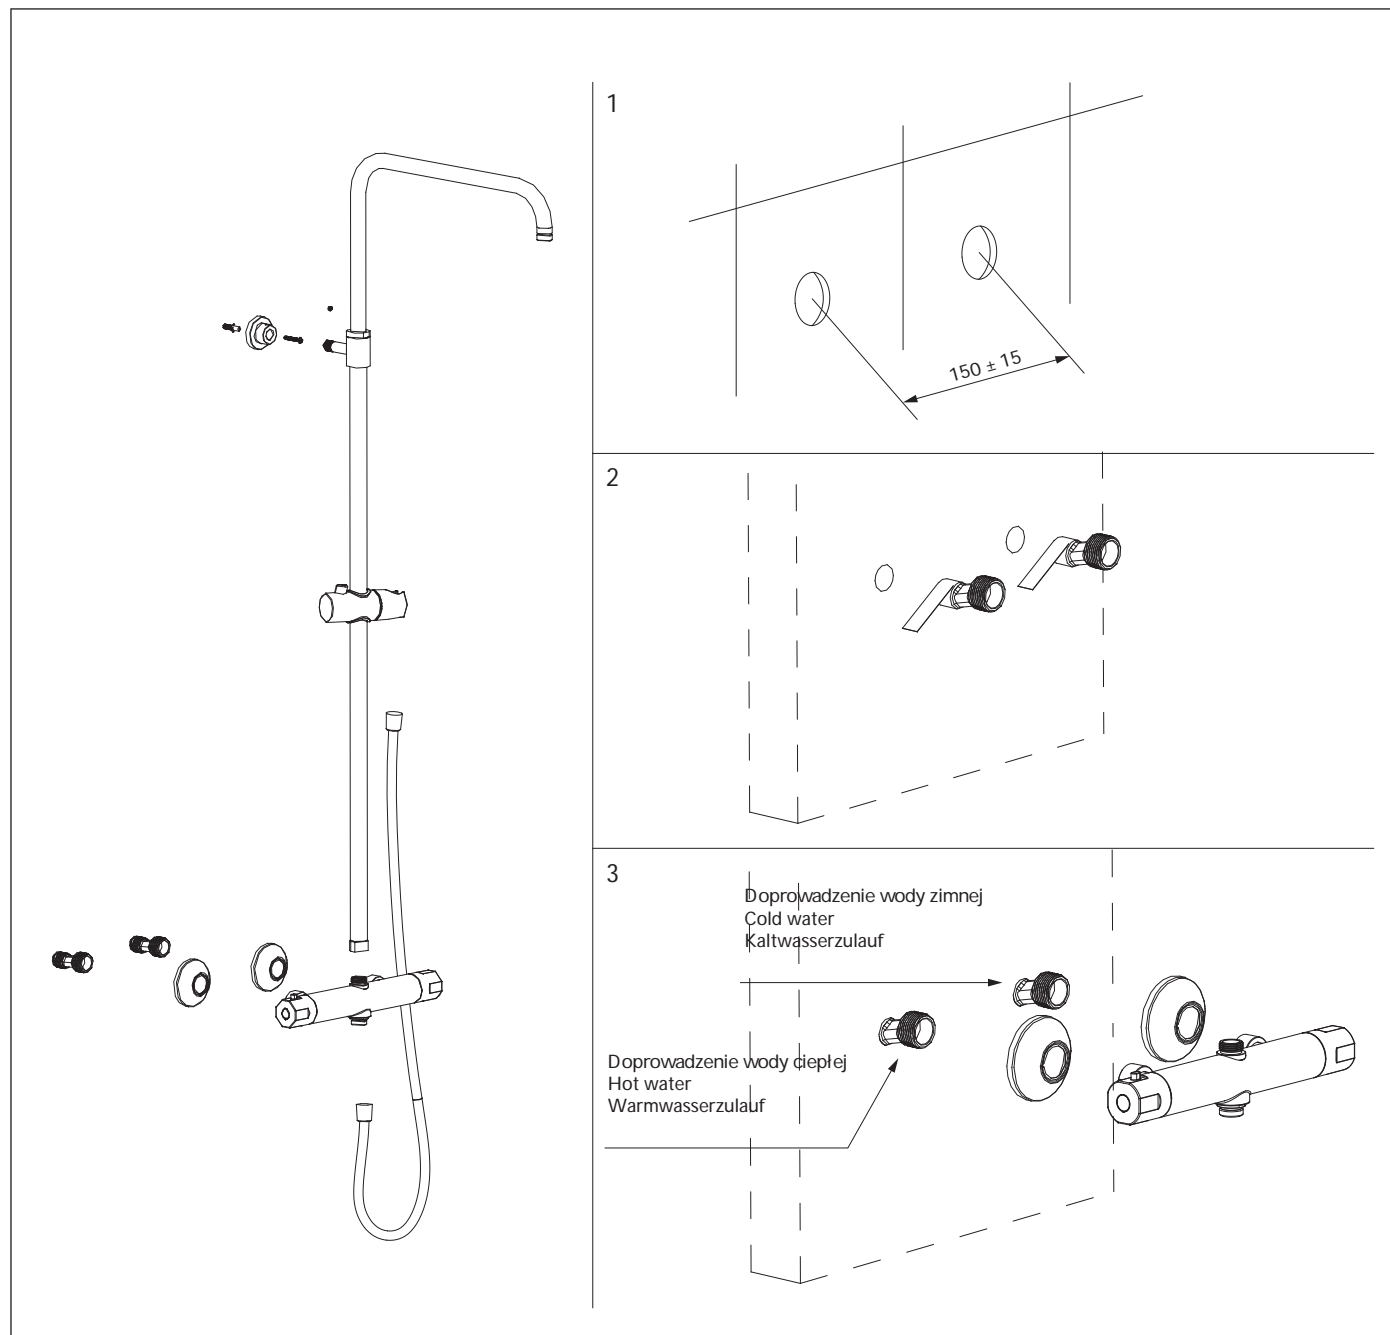

Y1244JBL

Instrukcja montażu i konserwacji | Installation and maintenance | Montage- und Wartungsanleitung | Инструкция по установке и уходу

PL Powierzchni produktów należy czyścić miękką ściereczką z dodatkiem łagodnego rodku czyszczącego lub roztworu kwasu cytrynowego. Niewskazane jest stosowanie szorstkich materiałów ani ryznych lub cierpiących rodków czyszczących, ponieważ mogą one spowodować uszkodzenia powłoki. Po więcej informacji i przydatnych wskazówek dotyczących dbania o produkty zapraszamy na omnires.com.