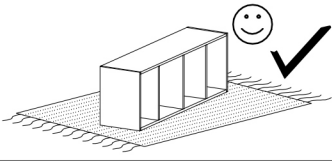

KORA 17

Nr	D[mm]	S[mm]	G[mm]	
1	1200	320	16	1
2	1200	160	48	1

G - 6 St.
3,5x13 mm

Z - 1 St.

S - 3 St.

A - 4 St.

I

PL

UWAGA!!!

MONTOWANIE USZKODZONYCH ELEMENTÓW POWODUJE UTRATĘ GWARANCJI

UWAGA!!!

MEBEL ZAWIERA ELEMENTY DREWNIANE

W PRZYPADKU REKLAMACJI PROSZĘ PODAĆ NUMER PAKOWACZA ZNAJDUJĄCY SIĘ NA KARTONIE
ODCIĘŃ DREWNA I UKŁAD SŁOI MOGĄ NIEZNACZNIE ODBIEGAĆ
OD PREZENTOWANYCH NA ZDJĘCIACH KATALOGOWYCH