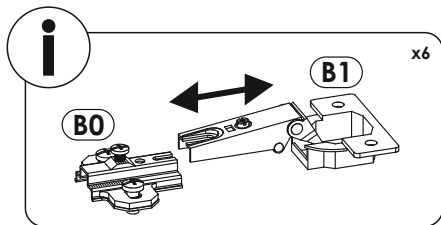

A1 8 x 35 mm x70 	B1 x6 B0	C1 4 x 13 mm x12
C2 5 x 13 mm x16 	D2 x8	E0 x38
E1 15 x 12 mm x38 	F1 6 x 34 mm x38 	G0 x18
G1 7 x 50 mm x18 	I2 4 x 16 mm x2 	J1 3 x 20 mm x24
J2 4 x 25 mm x6 	M x1	N1 3 X 16 mm x40
N2 3,5 X 16 mm x20 	O2 x6	Q9 x2
P4 x2	P9 ø8 x4 	P16 x6
R4 x14	R8 x12	R11 x4
T5 x4 L - 450	W x9	
Z x1	Z1 L-868 x1