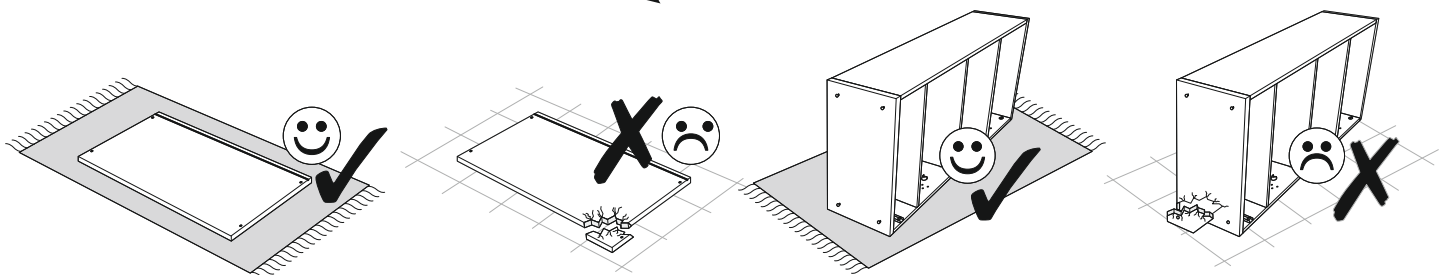

BOSS12

PL.
UWAGA! Mebel należy trwale zamocować do ściany, aby uniknąć ryzyka związanego z przewróceniem się mebla. W paczce nie ma śrub mocujących, ponieważ rodzaj mocowania należy odpowiednio dobrać do rodzaju ściany. Dobierz właściwe do Twojego rodzaju ściany.

SK.
POZOR! Nábytok musí byť trvalo pripevnený k stene tak, aby sa zamedžilo riziku prevrátenia. Balík neobsahuje upevňovacie skrutky, pretože typ upevnenia je treba vybrať podľa typu steny. Vyberte typ vhodný pre Vašu stenu.

FR.
ATTENTION! Ce meuble doit être fixé en permanence au mur pour éviter les risques de chute. Les vis de fixation ne sont pas livrées car le type de fixation doit être choisi en fonction du type de mur. Sélectionnez les fixations adaptées au mur.

HU.
FIGYELEM! Rögzítse a bútorokat a falhoz, hogy elkerülje a bútor felborulásának kockázatát. A készletben nem találhatóak rögzítőcsavarok, mivel a rögzítés típusa a fal típusától függ. Válassza ki a fal típusának megfelelő kötőelemeket.