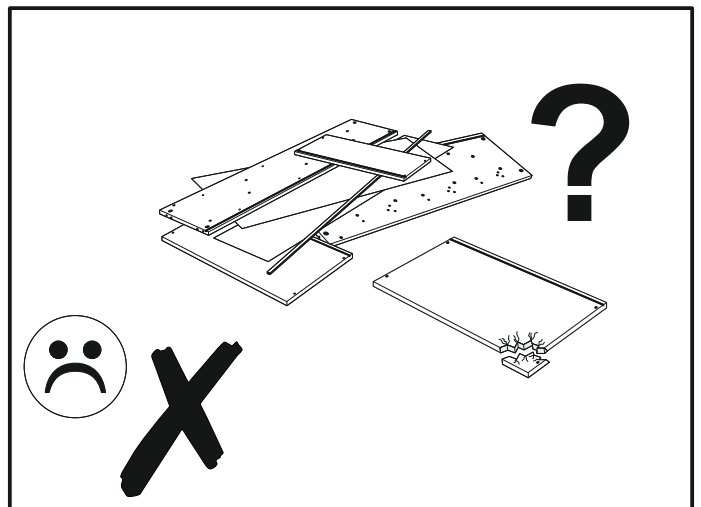

BOSS12

PL.
UWAGA! Mebel należy trwale zamocować do ściany, aby uniknąć ryzyka związanego z przewróceniem się mebla. W paczce nie ma śrub mocujących, ponieważ rodzaj mocowania należy odpowiednio dobrać do rodzaju ściany. Dobierz właściwe do Twojego rodzaju ściany.

SK.
POZOR! Nábytok musí byť trvalo pripevnený k stene tak, aby sa zamedžilo riziku prevrátenia. Balík neobsahuje upevňovacie skrutky, pretože typ upevnenia je treba vybrať podľa typu steny. Vyberte typ vhodný pre Vašu stenu.