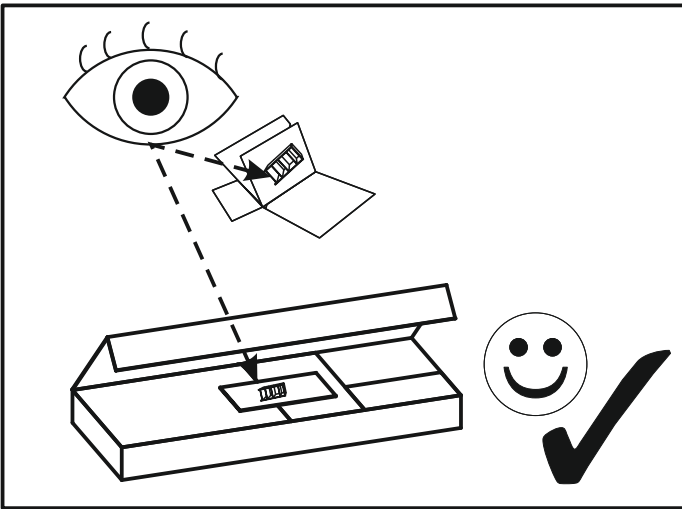

BOSS12

PL.
UWAGA! Mebel należy trwale zamocować do ściany, aby uniknąć ryzyka związanego z przewróceniem się mebla. W paczce nie ma śrub mocujących, ponieważ rodzaj mocowania należy odpowiednio dobrać do rodzaju ściany. Dobierz właściwe do Twojego rodzaju ściany.

SK.
POZOR! Nábytok musí byť trvalo pripevnený k stene tak, aby sa zamedžilo riziku prevrátenia. Balík neobsahuje upevňovacie skrutky, pretože typ upevnenia je treba vybrať podľa typu steny. Vyberte typ vhodný pre Vašu stenu.

HU.
FIGYELEM! Rögzítse a bútorokat a falhoz, hogy elkerülje a bútor felborulásának kockázatát. A készletben nem találhatóak rögzítőcsavarok, mivel a rögzítés típusa a fal típusától függ. Válassza ki a fal típusának megfelelő kötőelemeket.