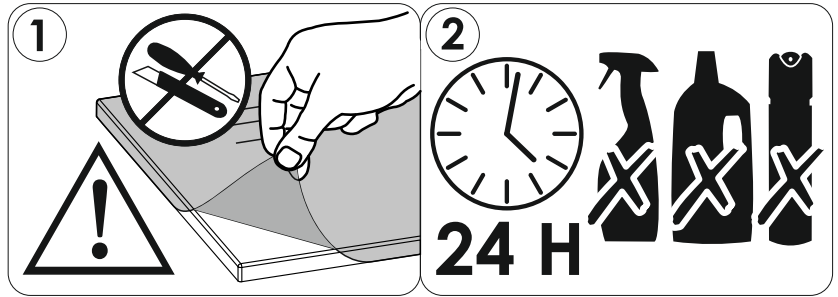

BOSS12

PL.
UWAGA! Mebel należy trwale zamocować do ściany, aby uniknąć ryzyka związanego z przewróceniem się mebla. W paczce nie ma śrub mocujących, ponieważ rodzaj mocowania należy odpowiednio dobrać do rodzaju ściany. Dobierz właściwe do Twojego rodzaju ściany.

SK.
POZOR! Nábytok musí byť trvalo pripevnený k stene tak, aby sa zamedžilo riziku prevrátenia. Balík neobsahuje upevňovacie skrutky, pretože typ upevnenia je treba vybrať podľa typu steny. Vyberte typ vhodný pre Vašu stenu.

FR.
ATTENTION! Ce meuble doit être fixé en permanence au mur pour éviter les risques de chute. Les vis de fixation ne sont pas livrées car le type de fixation doit être choisi en fonction du type de mur. Sélectionnez les fixations adaptées au mur.

HU.
FIGYELEM! Rögzítse a bútorokat a falhoz, hogy elkerülje a bútor felborulásának kockázatát. A készletben nem találhatóak rögzítőcsavarok, mivel a rögzítés típusa a fal típusától függ. Válassza ki a fal típusának megfelelő kötőelemeket.