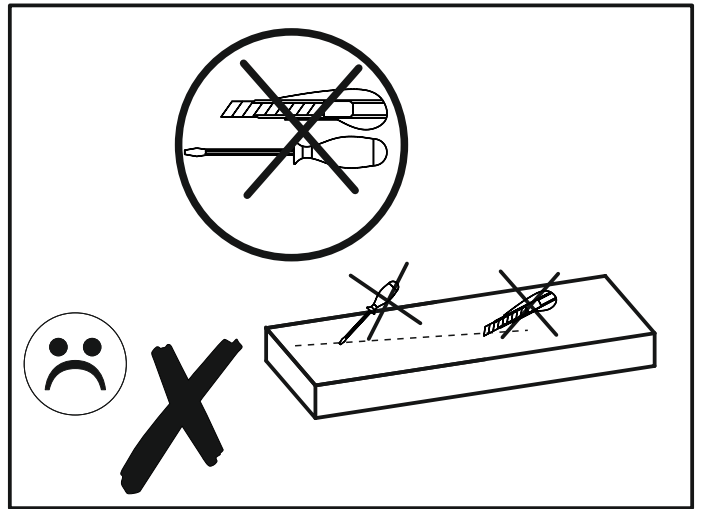

BOSS12

PL.
UWAGA! Mebel należy trwale zamocować do ściany, aby uniknąć ryzyka związanego z przewróceniem się mebla. W paczce nie ma śrub mocujących, ponieważ rodzaj mocowania należy odpowiednio dobrać do rodzaju ściany. Dobierz właściwe do Twojego rodzaju ściany.

SK.
POZOR! Nábytok musí byť trvalo pripevnený k stene tak, aby sa zamedžilo riziku prevrátenia. Balík neobsahuje upevňovacie skrutky, pretože typ upevnenia je treba vybrať podľa typu steny. Vyberte typ vhodný pre Vašu stenu.

HU.
FIGYELEM! Rögzítse a bútorokat a falhoz, hogy elkerülje a bútor felborulásának kockázatát. A készletben nem találhatóak rögzítőcsavarok, mivel a rögzítés típusa a fal típusától függ. Válassza ki a fal típusának megfelelő kötőelemeket.