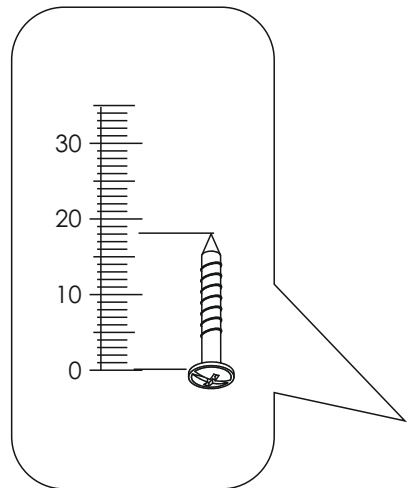

A1 8 x 35 mm x70 	B1 x6 B0	C1 4 x 13 mm x12
C2 5 x 13 mm x16 	D2 x8	E0 x38
E1 15 x 12 mm x38 	F1 6 x 34 mm x38 	G0 x18
G1 7 x 50 mm x18 	I2 4 x 16 mm x2 	J1 3 x 20 mm x24
J2 4 x 25 mm x6 	M x1	N1 3 X 16 mm x40
N2 3,5 X 16 mm x20 	O2 x6	Q9 x2
P4 x2	P9 ø8 x4 	P16 x6
R4 x14	R8 x12	R11 x4
T5 x4 L - 450	W x9	
Z x1	Z1 L-868 x1