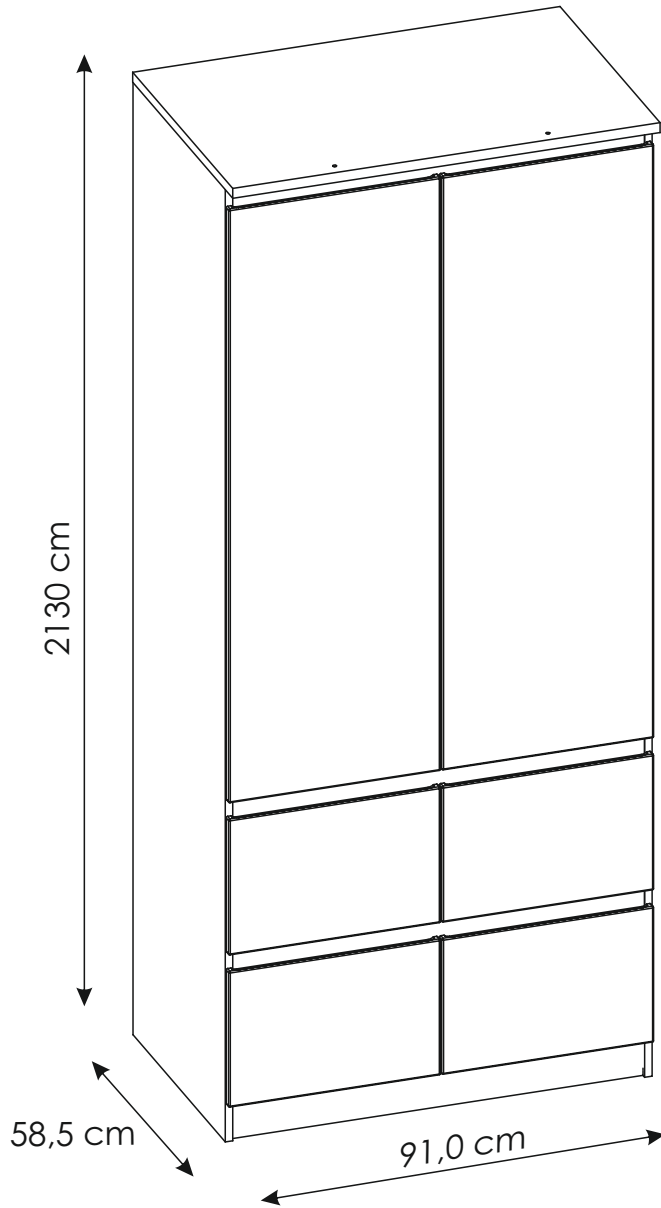

BOSS12

PL.
UWAGA! Mebel należy trwale zamocować do ściany, aby uniknąć ryzyka związanego z przewróceniem się mebla. W paczce nie ma śrub mocujących, ponieważ rodzaj mocowania należy odpowiednio dobrać do rodzaju ściany. Dobierz właściwe do Twojego rodzaju ściany.