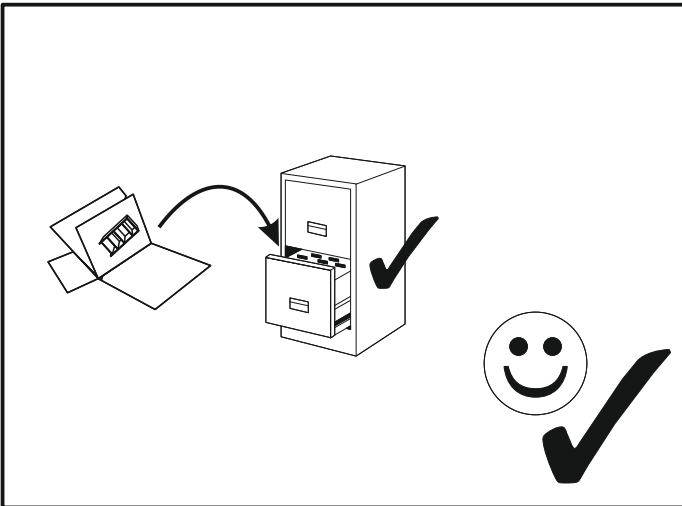

BOSS12

PL.
UWAGA! Mebel należy trwale zamocować do ściany, aby uniknąć ryzyka związanego z przewróceniem się mebla. W paczce nie ma śrub mocujących, ponieważ rodzaj mocowania należy odpowiednio dobrać do rodzaju ściany. Dobierz właściwe do Twojego rodzaju ściany.

SK.
POZOR! Nábytok musí byť trvalo pripevnený k stene tak, aby sa zamedžilo riziku prevrátenia. Balík neobsahuje upevňovacie skrutky, pretože typ upevnenia je treba vybrať podľa typu steny. Vyberte typ vhodný pre Vašu stenu.

HU.
FIGYELEM! Rögzítse a bútorokat a falhoz, hogy elkerülje a bútor felborulásának kockázatát. A készletben nem találhatóak rögzítőcsavarok, mivel a rögzítés típusa a fal típusától függ. Válassza ki a fal típusának megfelelő kötőelemeket.