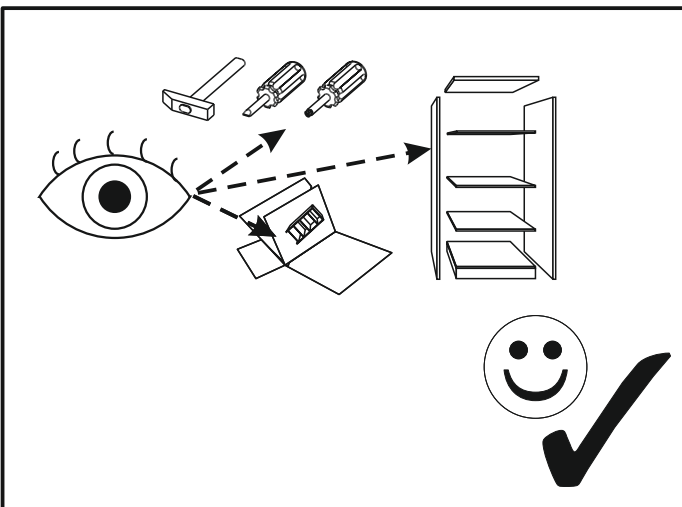

BOSS12

PL.
UWAGA! Mebel należy trwale zamocować do ściany, aby uniknąć ryzyka związanego z przewróceniem się mebla. W paczce nie ma śrub mocujących, ponieważ rodzaj mocowania należy odpowiednio dobrać do rodzaju ściany. Dobierz właściwe do Twojego rodzaju ściany.

SK.
POZOR! Nábytok musí byť trvalo pripevnený k stene tak, aby sa zamedžilo riziku prevrátenia. Balík neobsahuje upevňovacie skrutky, pretože typ upevnenia je treba vybrať podľa typu steny. Vyberte typ vhodný pre Vašu stenu.

FR.
ATTENTION! Ce meuble doit être fixé en permanence au mur pour éviter les risques de chute. Les vis de fixation ne sont pas livrées car le type de fixation doit être choisi en fonction du type de mur. Sélectionnez les fixations adaptées au mur.

HU.
FIGYELEM! Rögzítse a bútorokat a falhoz, hogy elkerülje a bútor felborulásának kockázatát. A készletben nem találhatóak rögzítőcsavarok, mivel a rögzítés típusa a fal típusától függ. Válassza ki a fal típusának megfelelő kötőelemeket.