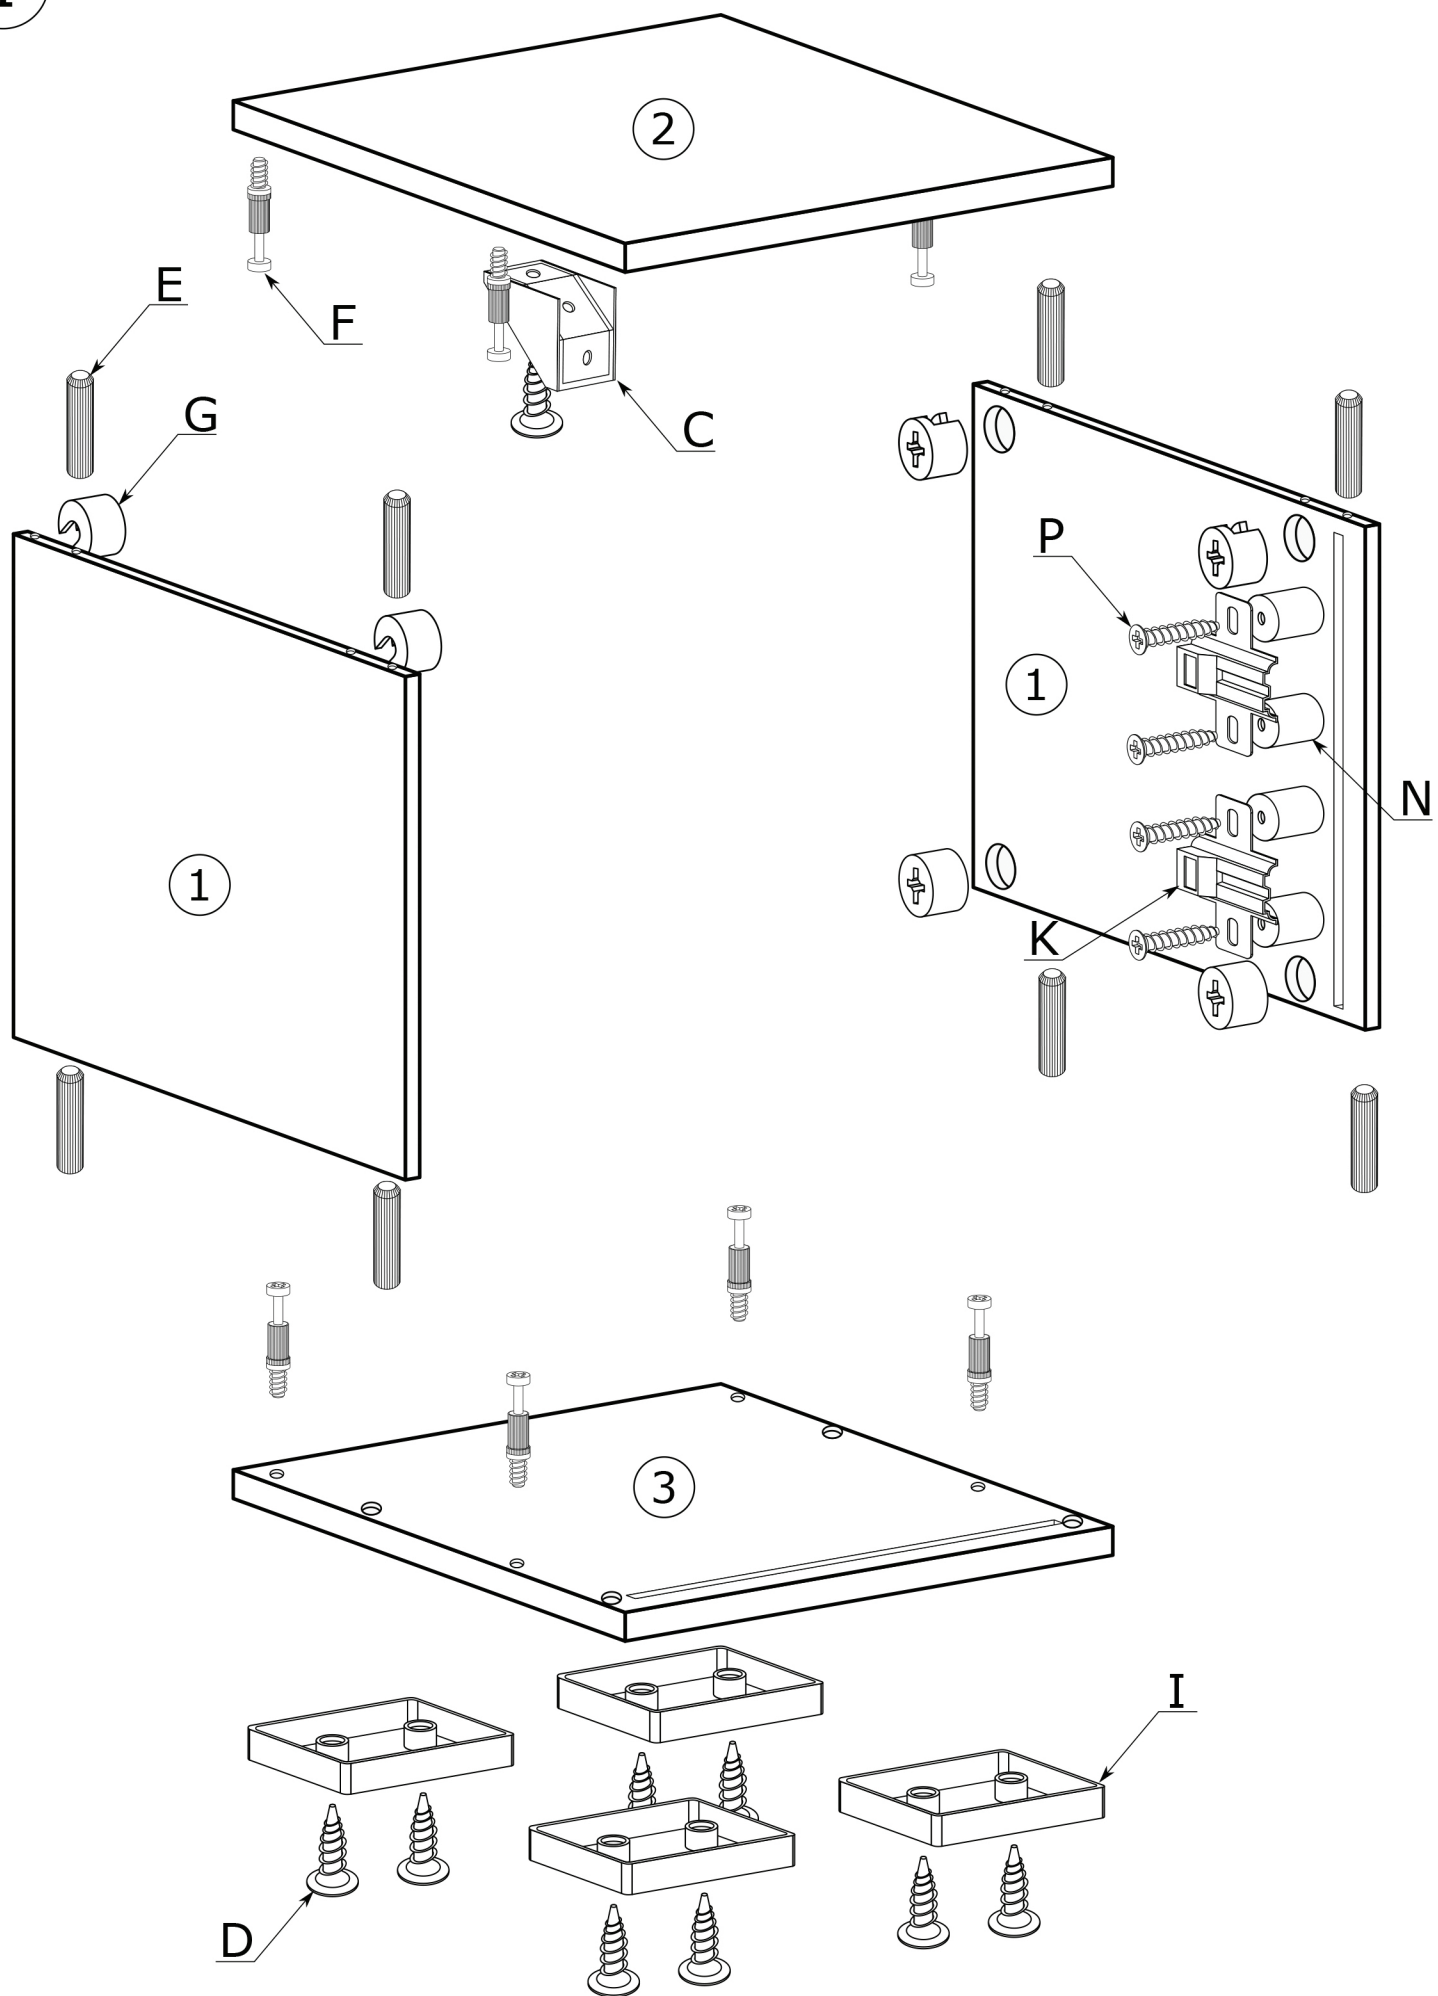

MEDIOLAN 16

Nr	D[mm]	S[mm]	G[mm]	
1	405	337	16	2
2	406	400	32	1
3	406	400	32	1
4	336	20	16	2
5	334	20	16	2
6	392	378	2,5	2
7	330	300	16	1

X1 - 8 St.

A - 2 St.

a - 2 St.
4x22 mm

C - 1 St.

D - 13 St.
3,5x16 mm

N - 4 St.

O - 1 St.

P - 4 St.
6x30 mm

I

II

x20

III

IV

V

PL

UWAGA!!!

MONTOWANIE USZKODZONYCH ELEMENTÓW POWODUJE UTRATĘ GWARANCJI

UWAGA!!!

MEBEL ZAWIERA ELEMENTY DREWNIANE

W PRZYPADKU REKLAMACJI PROSZĘ PODAĆ NUMER PAKOWACZA ZNAJDUJĄCY SIĘ NA KARTONIE
ODCIĘŃ DREWNA I UKŁAD SŁOI MOGĄ NIEZNACZNIE ODBIEGAĆ
OD PREZENTOWANYCH NA ZDJĘCIACH KATALOGOWYCH