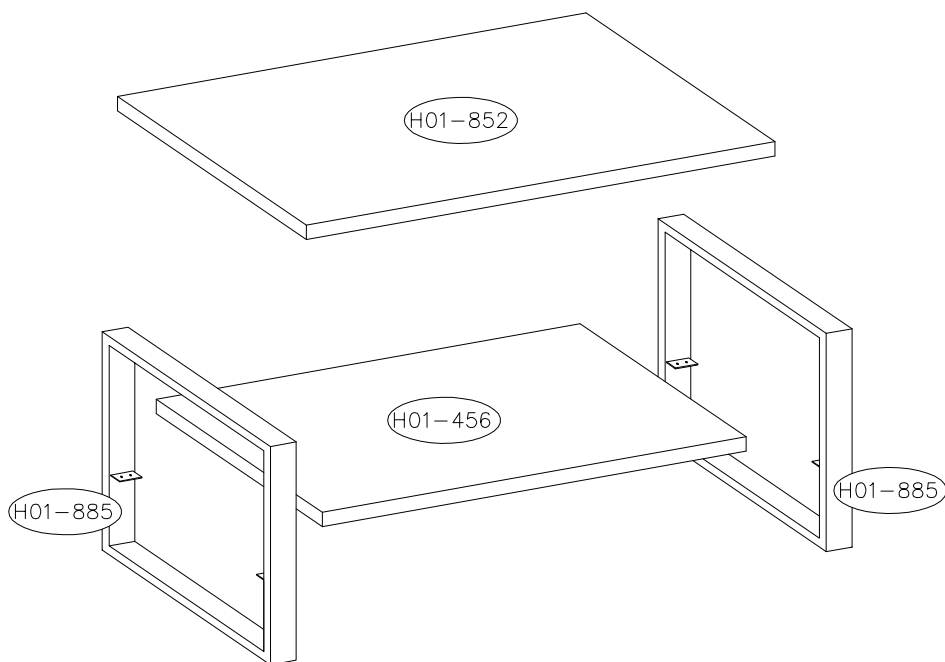

HALLE WM 99

4.0x25 G	6.3x13 F4
6	8