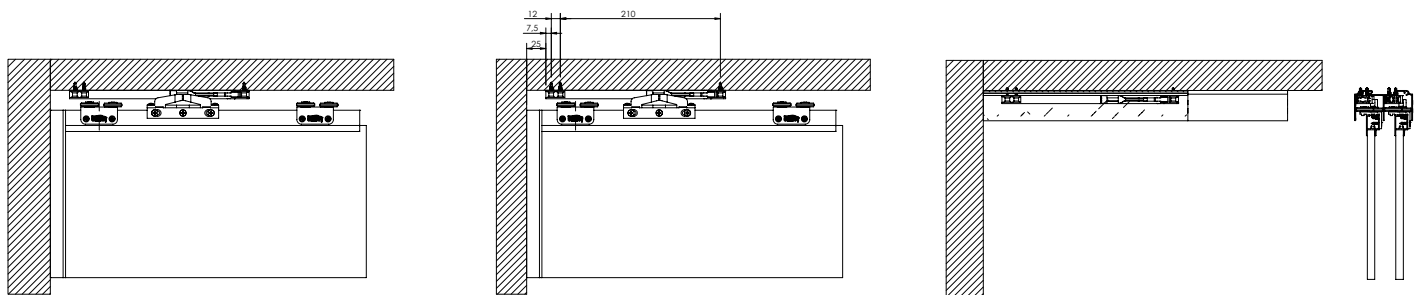

Samodomykacz 50kg

Soft-closer 50kg

50
kg

Omega

Zaleca się postępowanie zgodnie z niniejszą instrukcją przy użyciu odpowiednich narzędzi, zgodnych ze wskazaniami. W przypadku elementów, których powierzchnia może być ostra należy stosować środki ochrony indywidualnej oraz zabezpieczenie obszaru pracy. Firma Laguna Fabryka Okuć Sp. z o.o. Sp. k. uchyla się od odpowiedzialności za działania wynikające z postępowania niezgodnego z niniejszą instrukcją.