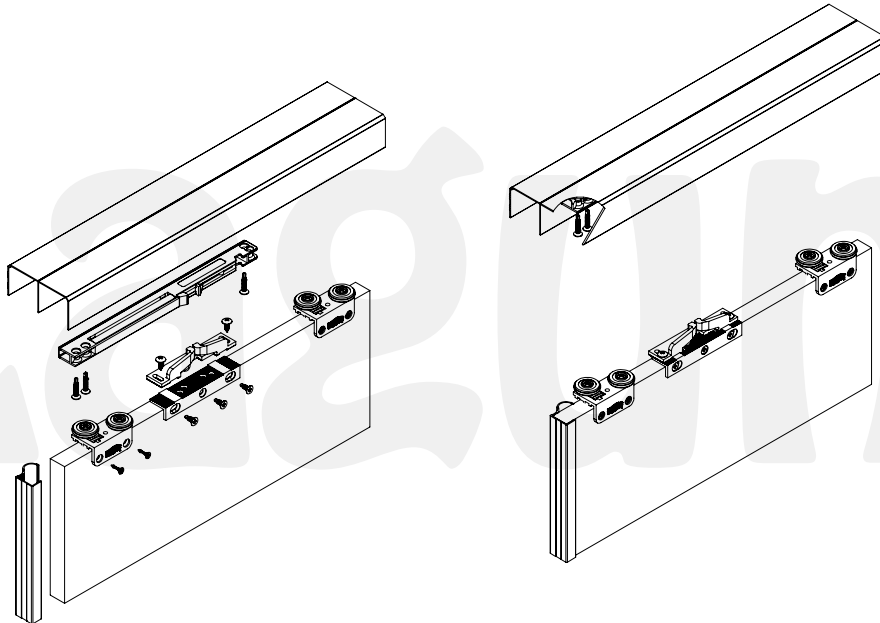

Samodomykacz 50kg

Soft-closer 50kg

50
kg

Omega

Zaleca się postępowanie zgodnie z niniejszą instrukcją przy użyciu odpowiednich narzędzi, zgodnych ze wskazaniami. W przypadku elementów, których powierzchnia może być ostra należy stosować środki ochrony indywidualnej oraz zabezpieczenie obszaru pracy. Firma Laguna Fabryka Okuć Sp. z o.o. Sp. k. uchyla się od odpowiedzialności za działania wynikające z postępowania niezgodnego z niniejszą instrukcją.