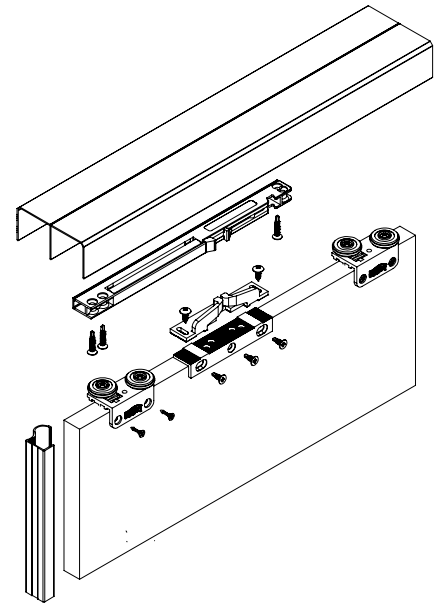

Samodomykacz 50kg

Soft-closer 50kg

50
kg

Omega

Zaleca się postępowanie zgodnie z niniejszą instrukcją przy użyciu odpowiednich narzędzi, zgodnych ze wskazaniami. W przypadku elementów, których powierzchnia może być ostra należy stosować środki ochrony indywidualnej oraz zabezpieczenie obszaru pracy. Firma Laguna Fabryka Okuć Sp. z o.o. Sp. k. uchyla się od odpowiedzialności za działania wynikające z postępowania niezgodnego z niniejszą instrukcją.