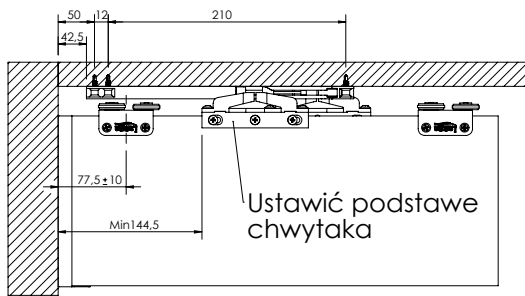

Samodomykacz 50kg

Soft-closer 50kg

50
kg

Omega

Zaleca się postępowanie zgodnie z niniejszą instrukcją przy użyciu odpowiednich narzędzi, zgodnych ze wskazaniami. W przypadku elementów, których powierzchnia może być ostra należy stosować środki ochrony indywidualnej oraz zabezpieczenie obszaru pracy. Firma Laguna Fabryka Okuć Sp. z o.o. Sp. k. uchyla się od odpowiedzialności za działania wynikające z postępowania niezgodnego z niniejszą instrukcją.