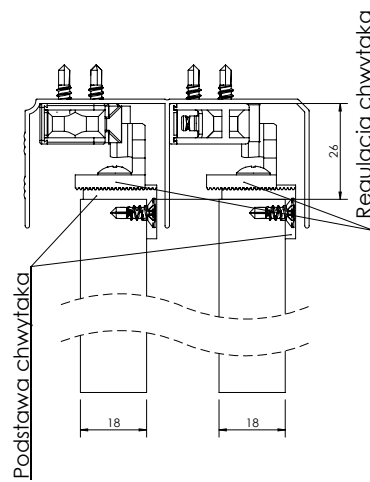

Samodomykacz 50kg

Soft-closer 50kg

50
kg

Omega

Zaleca się postępowanie zgodnie z niniejszą instrukcją przy użyciu odpowiednich narzędzi, zgodnych ze wskazaniami. W przypadku elementów, których powierzchnia może być ostra należy stosować środki ochrony indywidualnej oraz zabezpieczenie obszaru pracy. Firma Laguna Fabryka Okuć Sp. z o.o. Sp. k. uchyla się od odpowiedzialności za działania wynikające z postępowania niezgodnego z niniejszą instrukcją.