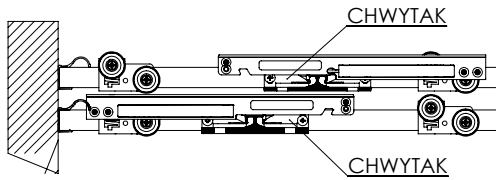

Samodomykacz 50kg

Soft-closer 50kg

50
kg

Omega

Zaleca się postępowanie zgodnie z niniejszą instrukcją przy użyciu odpowiednich narzędzi, zgodnych ze wskazaniami. W przypadku elementów, których powierzchnia może być ostra należy stosować środki ochrony indywidualnej oraz zabezpieczenie obszaru pracy. Firma Laguna Fabryka Okuć Sp. z o.o. Sp. k. uchyla się od odpowiedzialności za działania wynikające z postępowania niezgodnego z niniejszą instrukcją.