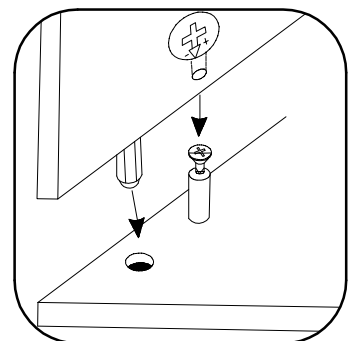

Regał KAROL 2

 #5.0x60mm P12 2	 #10x50mm O7 2	 #3.5x13mm L19 2	 #3.5x13mm P5 4		
 #8x30mm A 40	 L=20mm D2 40	 #15/12mm C 40	 #15x5mm F4 6	 E 40	 0,05 O11 1

ISM-KOL-02

1.

18x30mm A	L=20mm D2
40	20
15/12mm C	0,05 O11
20	1

2.

3.

OBRZEŽE

OBRZEŽE

4.

∅15x5mm	
F4	E
6	20

5.

Ø5.0x60mm P12 2	Ø10x50mm O7 2	L19 2	Ø3.5x13mm P5 4
-----------------------	---------------------	----------	----------------------