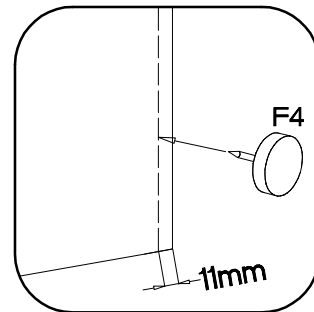

Regał KAROL 2

 #5.0x60mm P12 2	 #10x50mm O7 2	 #3.5x13mm L19 2	 #3.5x13mm P5 4		
 #8x30mm A 40	 L=20mm D2 40	 #15/12mm C 40	 #15x5mm F4 6	 E 40	 0,05 O11 1

ISM-KOL-02

1.

18x30mm A	L=20mm D2
40	20
15/12mm C	0,05 O11
20	1

2.

3.

OBRZEŽE

OBRZEŽE

4.

∅15x5mm	
F4	E
6	20

5.

Ø5.0x60mm P12 2	Ø10x50mm O7 2	L19 2	Ø3.5x13mm P5 4
-----------------------	---------------------	----------	----------------------