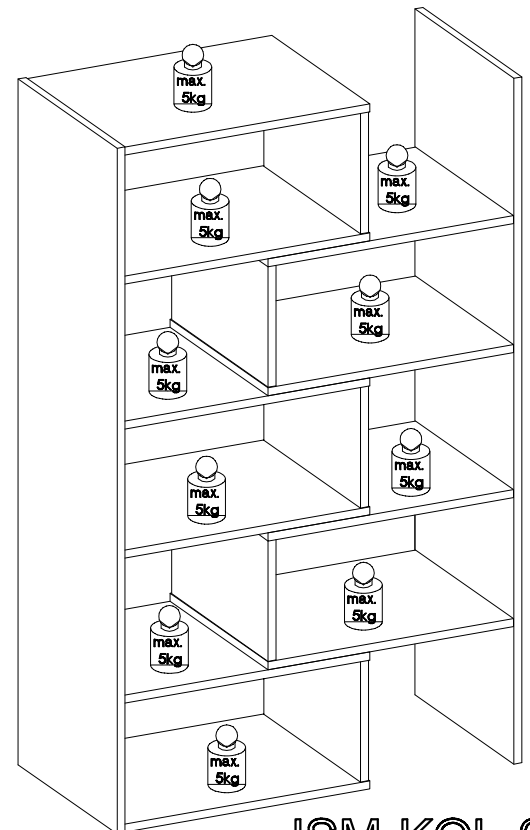

Regał KAROL 2

 #5.0x60mm P12 2	 #10x50mm O7 2	 #3.5x13mm L19 2	 #3.5x13mm P5 4		
 #8x30mm A 40	 L=20mm D2 40	 #15/12mm C 40	 #15x5mm F4 6	 E 40	 0,05 O11 1

ISM-KOL-02

1.

18x30mm A	L=20mm D2
40	20
15/12mm C	0,05 O11
20	1

2.

3.

OBRZEŽE

OBRZEŽE

4.

∅15x5mm	
F4	E
6	20

5.

Ø5.0x60mm P12 2	Ø10x50mm O7 2	L19 2	Ø3.5x13mm P5 4
-----------------------	---------------------	----------	----------------------