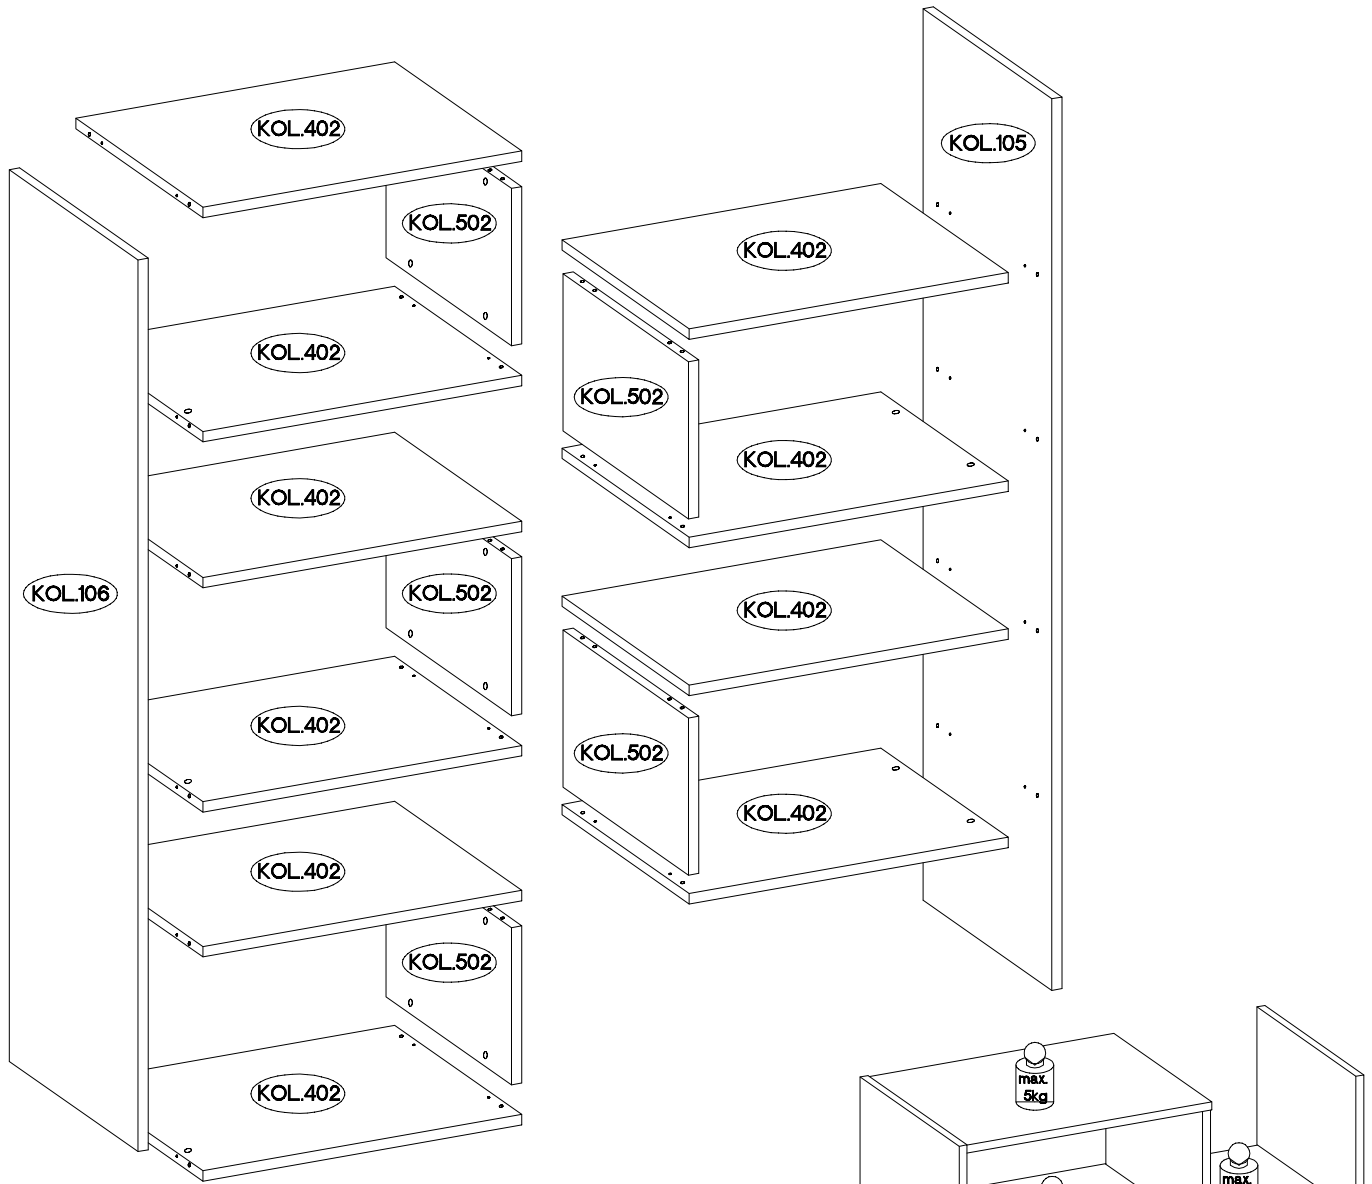

Regał KAROL 2

 #5.0x60mm P12 2	 #10x50mm O7 2	 #3.5x13mm L19 2	 #3.5x13mm P5 4		
 #8x30mm A 40	 L=20mm D2 40	 #15/12mm C 40	 #15x5mm F4 6	 E 40	 0,05 O11 1

ISM-KOL-02

1.

18x30mm A	L=20mm D2
40	20
15/12mm C	0,05 O11
20	1

2.

3.

OBRZEŽE

OBRZEŽE

4.

∅15x5mm	
F4	E
6	20

5.

Ø5.0x60mm P12 2	Ø10x50mm O7 2	L19 2	Ø3.5x13mm P5 4
-----------------------	---------------------	----------	----------------------