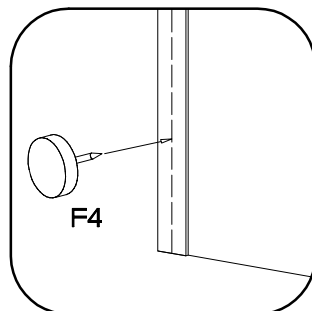

Regał KAROL 2

 #5.0x60mm P12 2	 #10x50mm O7 2	 #3.5x13mm L19 2	 #3.5x13mm P5 4		
 #8x30mm A 40	 L=20mm D2 40	 #15/12mm C 40	 #15x5mm F4 6	 E 40	 0,05 O11 1

ISM-KOL-02

1.

18x30mm A	L=20mm D2
40	20
15/12mm C	0,05 O11
20	1

2.

3.

OBRZEŽE

OBRZEŽE

4.

∅15x5mm	
F4	E
6	20

5.

Ø5.0x60mm P12 2	Ø10x50mm O7 2	L19 2	Ø3.5x13mm P5 4
-----------------------	---------------------	----------	----------------------