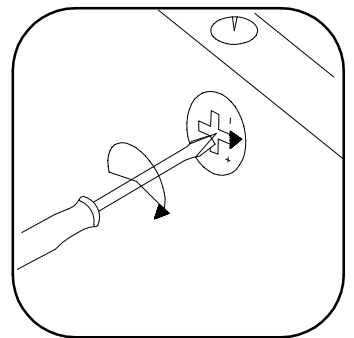

Regał KAROL 2

 #5.0x60mm P12 2	 #10x50mm O7 2	 #3.5x13mm L19 2	 #3.5x13mm P5 4		
 #8x30mm A 40	 L=20mm D2 40	 #15/12mm C 40	 #15x5mm F4 6	 E 40	 0,05 O11 1

ISM-KOL-02

1.

18x30mm A	L=20mm D2
40	20
15/12mm C	0,05 O11
20	1

2.

3.

OBRZEŽE

OBRZEŽE

4.

∅15x5mm	
F4	E
6	20

5.

Ø5.0x60mm P12 2	Ø10x50mm O7 2	L19 2	Ø3.5x13mm P5 4
-----------------------	---------------------	----------	----------------------