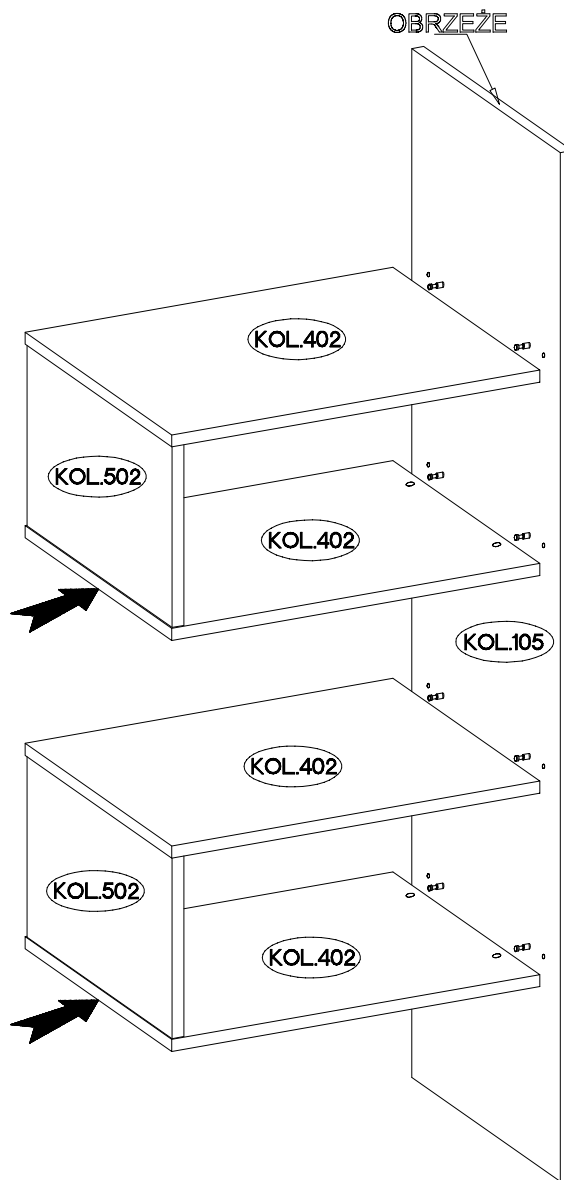

Regał KAROL 2

 #5.0x60mm P12 2	 #10x50mm O7 2	 #3.5x13mm L19 2	 #3.5x13mm P5 4		
 #8x30mm A 40	 L=20mm D2 40	 #15/12mm C 40	 #15x5mm F4 6	 E 40	 0,05 O11 1

ISM-KOL-02

1.

18x30mm A	L=20mm D2
40	20
15/12mm C	0,05 O11
20	1

2.

3.

OBRZEŽE

OBRZEŽE

4.

∅15x5mm	
F4	E
6	20

5.

Ø5.0x60mm P12 2	Ø10x50mm O7 2	L19 2	Ø3.5x13mm P5 4
-----------------------	---------------------	----------	----------------------