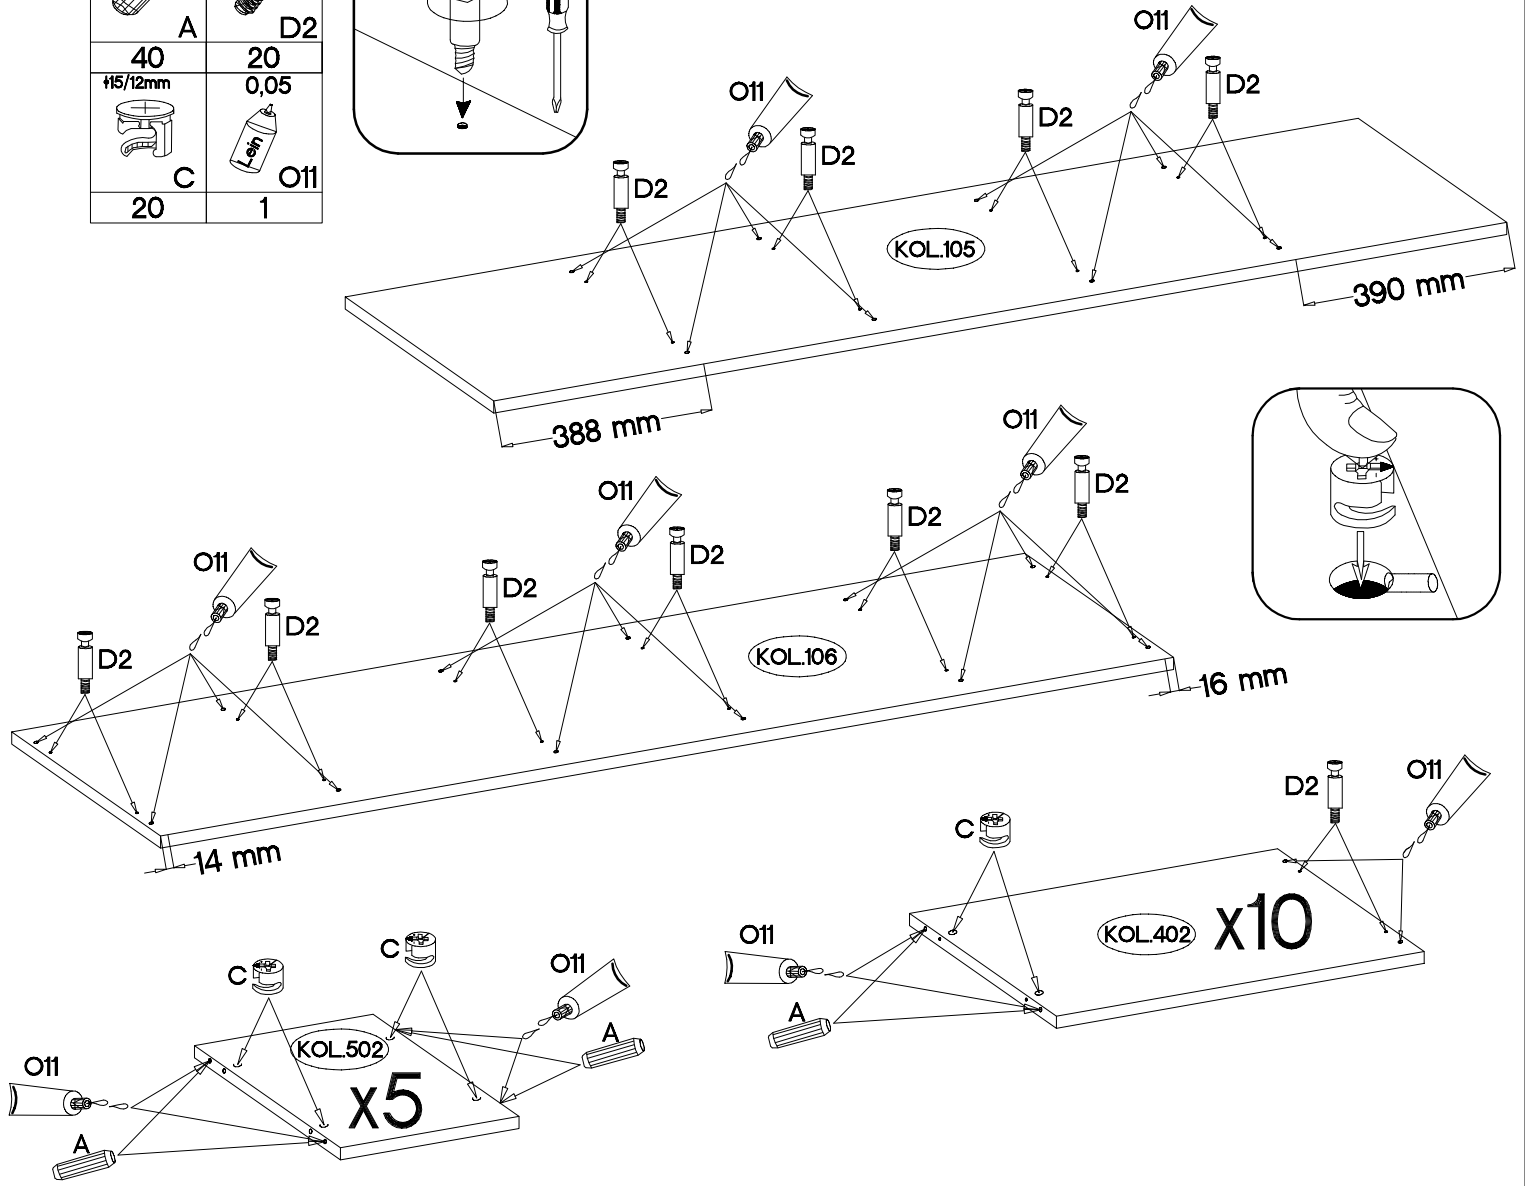

Regał KAROL 2

 #5.0x60mm P12 2	 #10x50mm O7 2	 #3.5x13mm L19 2	 #3.5x13mm P5 4		
 #8x30mm A 40	 L=20mm D2 40	 #15/12mm C 40	 #15x5mm F4 6	 E 40	 0,05 O11 1

ISM-KOL-02

1.

18x30mm A	L=20mm D2
40	20
15/12mm C	0,05 O11
20	1

2.

3.

OBRZEŽE

OBRZEŽE

4.

∅15x5mm	
F4	E
6	20

5.

Ø5.0x60mm P12 2	Ø10x50mm O7 2	L19 2	Ø3.5x13mm P5 4
-----------------------	---------------------	----------	----------------------