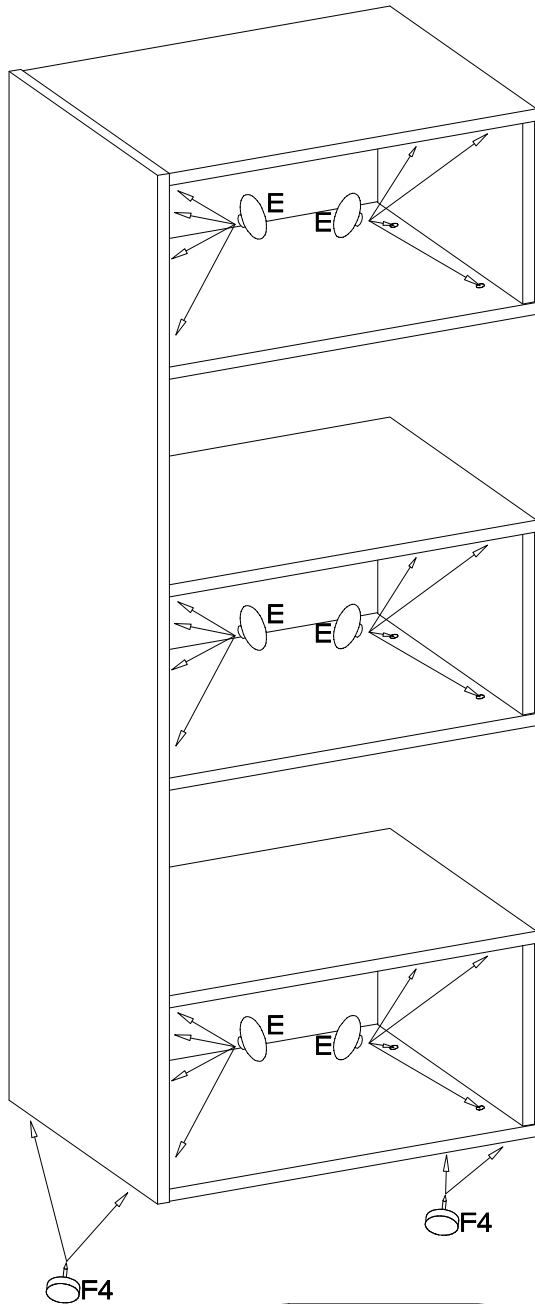

Regał KAROL 2

 #5.0x60mm P12 2	 #10x50mm O7 2	 #3.5x13mm L19 2	 #3.5x13mm P5 4		
 #8x30mm A 40	 L=20mm D2 40	 #15/12mm C 40	 #15x5mm F4 6	 E 40	 0,05 O11 1

ISM-KOL-02

1.

18x30mm A	L=20mm D2
40	20
15/12mm C	0,05 O11
20	1

2.

3.

OBRZEŽE

OBRZEŽE

4.

∅15x5mm	
F4	E
6	20

5.

Ø5.0x60mm P12 2	Ø10x50mm O7 2	L19 2	Ø3.5x13mm P5 4
-----------------------	---------------------	----------	----------------------