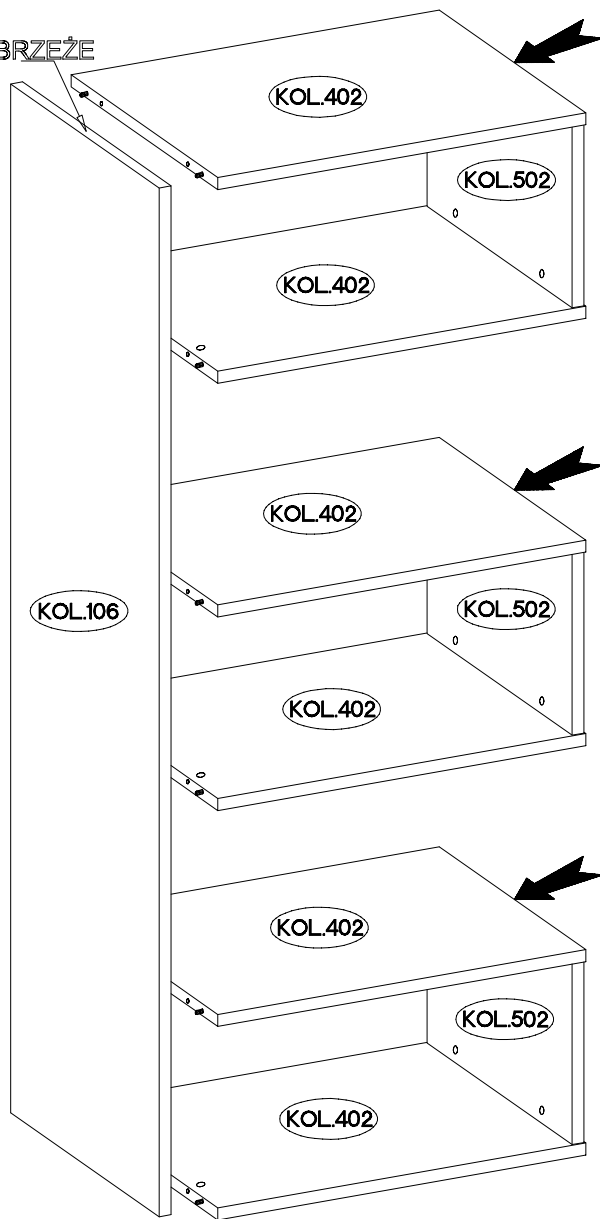

Regał KAROL 2

 #5.0x60mm P12 2	 #10x50mm O7 2	 #3.5x13mm L19 2	 #3.5x13mm P5 4		
 #8x30mm A 40	 L=20mm D2 40	 #15/12mm C 40	 #15x5mm F4 6	 E 40	 0,05 O11 1

ISM-KOL-02

1.

18x30mm A	L=20mm D2
40	20
15/12mm C	0,05 O11
20	1

2.

3.

OBRZEŽE

OBRZEŽE

4.

∅15x5mm	
F4	E
6	20

5.

Ø5.0x60mm P12 2	Ø10x50mm O7 2	L19 2	Ø3.5x13mm P5 4
-----------------------	---------------------	----------	----------------------