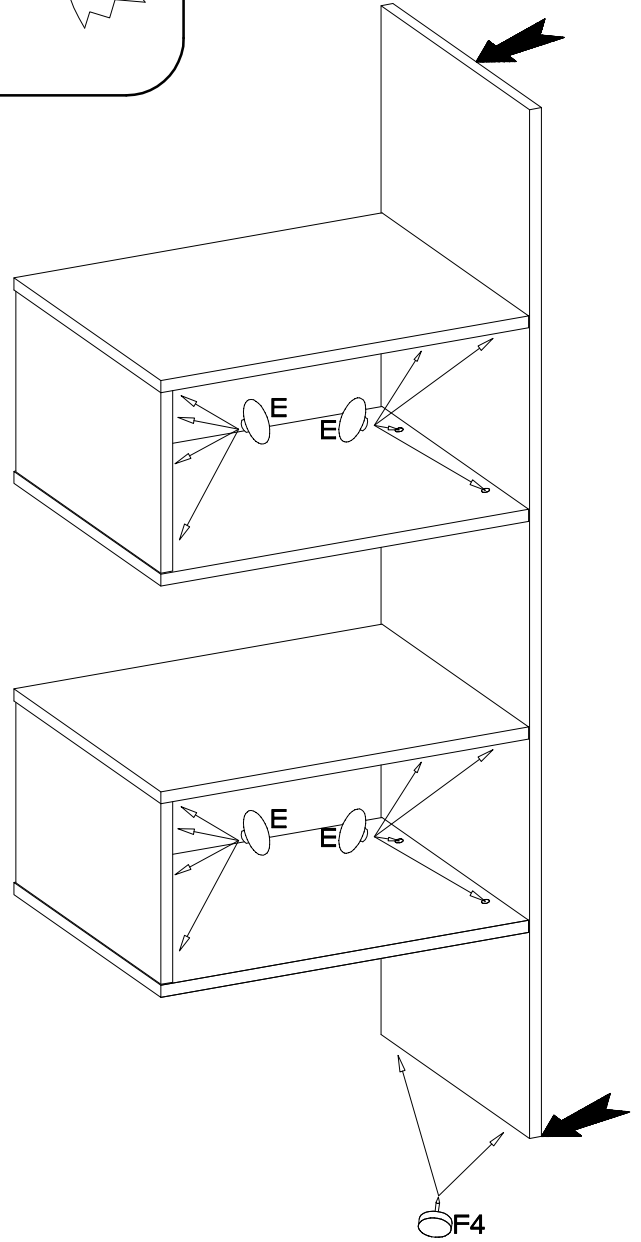

Regał KAROL 2

 #5.0x60mm P12 2	 #10x50mm O7 2	 #3.5x13mm L19 2	 #3.5x13mm P5 4		
 #8x30mm A 40	 L=20mm D2 40	 #15/12mm C 40	 #15x5mm F4 6	 E 40	 0,05 O11 1

ISM-KOL-02

1.

18x30mm A	L=20mm D2
40	20
15/12mm C	0,05 O11
20	1

2.

3.

OBRZEŽE

OBRZEŽE

4.

∅15x5mm	
F4	E
6	20

5.

Ø5.0x60mm P12 2	Ø10x50mm O7 2	L19 2	Ø3.5x13mm P5 4
-----------------------	---------------------	----------	----------------------