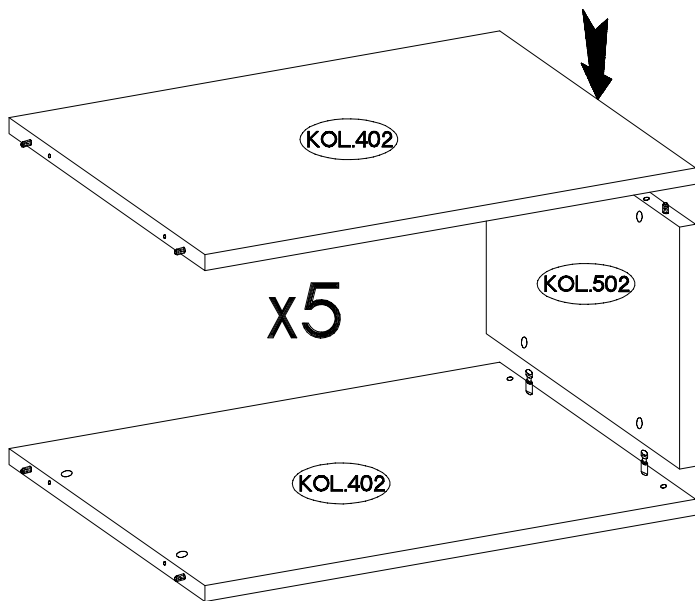

Regał KAROL 2

 #5.0x60mm P12 2	 #10x50mm O7 2	 #3.5x13mm L19 2	 #3.5x13mm P5 4		
 #8x30mm A 40	 L=20mm D2 40	 #15/12mm C 40	 #15x5mm F4 6	 E 40	 0,05 O11 1

ISM-KOL-02

1.

18x30mm A	L=20mm D2
40	20
15/12mm C	0,05 O11
20	1

2.

3.

OBRZEŽE

OBRZEŽE

4.

∅15x5mm	
F4	E
6	20

5.

Ø5.0x60mm P12 2	Ø10x50mm O7 2	L19 2	Ø3.5x13mm P5 4
-----------------------	---------------------	----------	----------------------