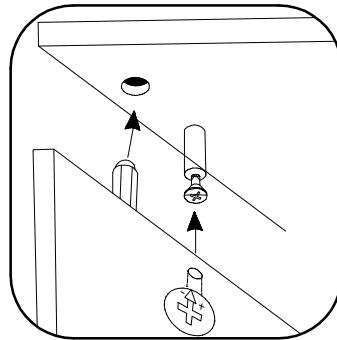

Regał KAROL 2

 #5.0x60mm P12 2	 #10x50mm O7 2	 #3.5x13mm L19 2	 #3.5x13mm P5 4		
 #8x30mm A 40	 L=20mm D2 40	 #15/12mm C 40	 #15x5mm F4 6	 E 40	 0,05 O11 1

ISM-KOL-02

1.

18x30mm A	L=20mm D2
40	20
15/12mm C	0,05 O11
20	1

2.

3.

OBRZEŽE

OBRZEŽE

4.

∅15x5mm	
F4	E
6	20

5.

Ø5.0x60mm P12 2	Ø10x50mm O7 2	L19 2	Ø3.5x13mm P5 4
-----------------------	---------------------	----------	----------------------