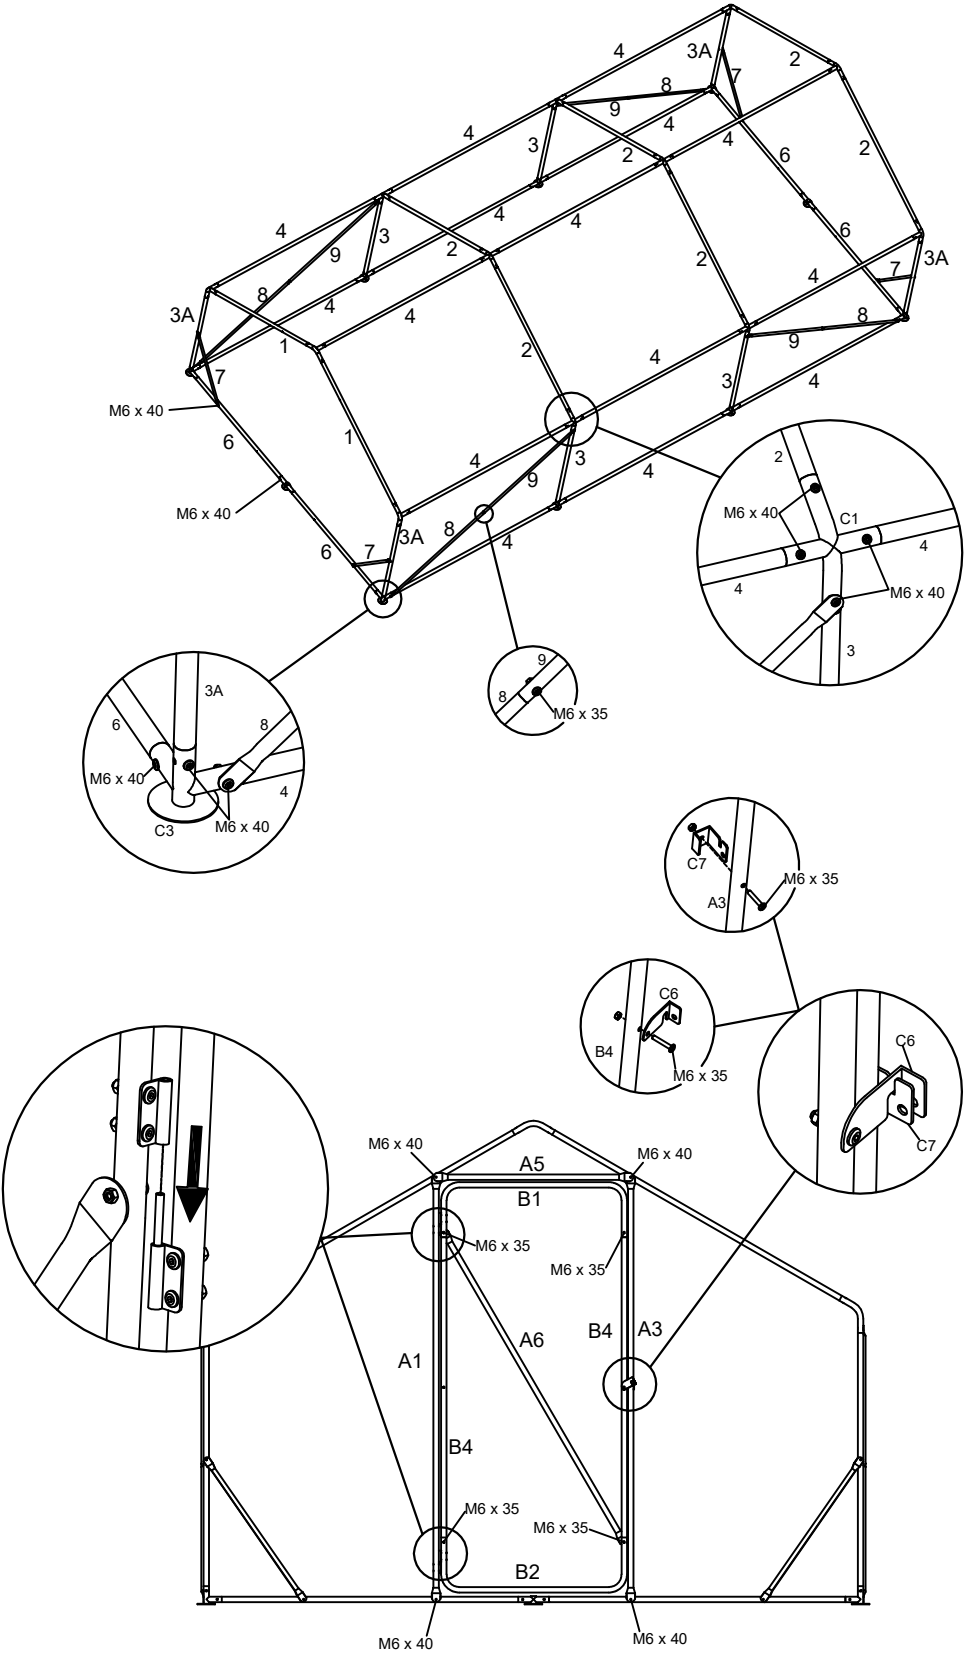

**PL**

**METALOWA KLATKA DLA DROBIU 3 x 6 x 2,2 m**  
INSTRUKCJA MONTAŻU

**EN**

**METAL CHICKEN CAGE 3 x 6 x 2,2 m**  
ASSEMBLY INSTRUCTIONS

# 3m x 6m x 2.2m

1		2x
2		6x
3A		4x
3		4x
4		15x
6		4x
7		4x
8		4x
9		4x
A1		1x
A3		1x
A5		1x
A6		1x
B1		1x
B2		1x
B4		2x
C1		6x
C2		6x
C3		4x
C4		4x
C5		2x
C6		1x
C7		1x
		82x
		10x
		92x
		1x
		1x

	10x
	22x
	Dach poliestrowy Polyester Roof 1x

	Opaska zaciskowa / Cable tie	400x
	Siatka druciana Mesh Wire W1.95mx15.5m	1x
	Siatka druciana Mesh Wire W1mx10.5m	1x
	Siatka druciana Mesh Wire W0.8mx2.5m	1x