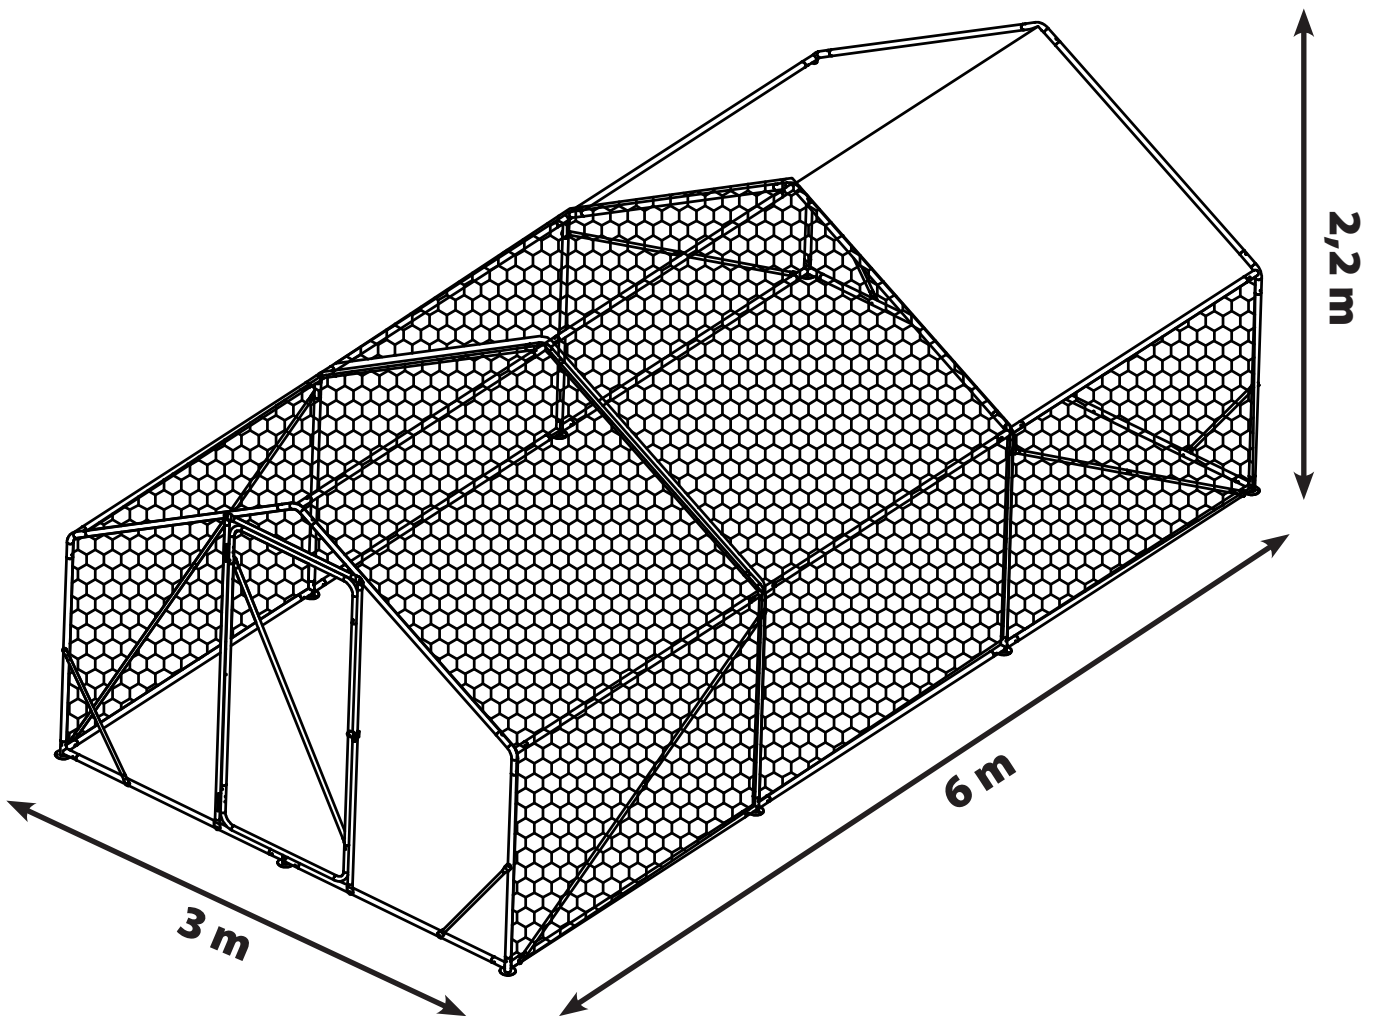

**PL**

**METALOWA KLATKA DLA DROBIU 3 x 6 x 2,2 m**  
INSTRUKCJA MONTAŻU

**EN**

**METAL CHICKEN CAGE 3 x 6 x 2,2 m**  
ASSEMBLY INSTRUCTIONS

# 3m x 6m x 2.2m

1		2x
2		6x
3A		4x
3		4x
4		15x
6		4x
7		4x
8		4x
9		4x
A1		1x
A3		1x
A5		1x
A6		1x
B1		1x
B2		1x
B4		2x
C1		6x
C2		6x
C3		4x
C4		4x
C5		2x
C6		1x
C7		1x
		82x
		10x
		92x
		1x
		1x

	10x
	22x
	Dach poliestrowy Polyester Roof 1x