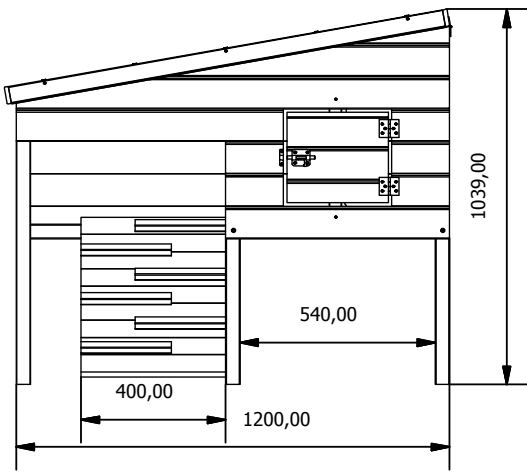

KURNIK DREWNIANY IMPREGNOWANY

120x116x104 cm

4iQ Group sp. zo.o.
ul. Przemysłowa 3, 14-200 Hawa, Poland
+48 89 89 674 92 57
kontakt@4iQ.com.pl
www.4iQ.com.pl

Nr	Element montażowy	Ilość	Nr	Element montażowy	Ilość
1		1	7		1
2		1	8		1
3		1	9		1
4		1	10		2
5		1	11		2
6		1	12		2
			13		1
			14		1
			15		5
			A	 Wkręt 5,0x100	6
			B	 Wkręt 5,0x70	2
			C	 Wkręt 3,5x35	16
			F	 Wkręt 3,0x20	21
			G	 Wkręt 3,0x16	27
			H	 Gwóźdź papowy	25