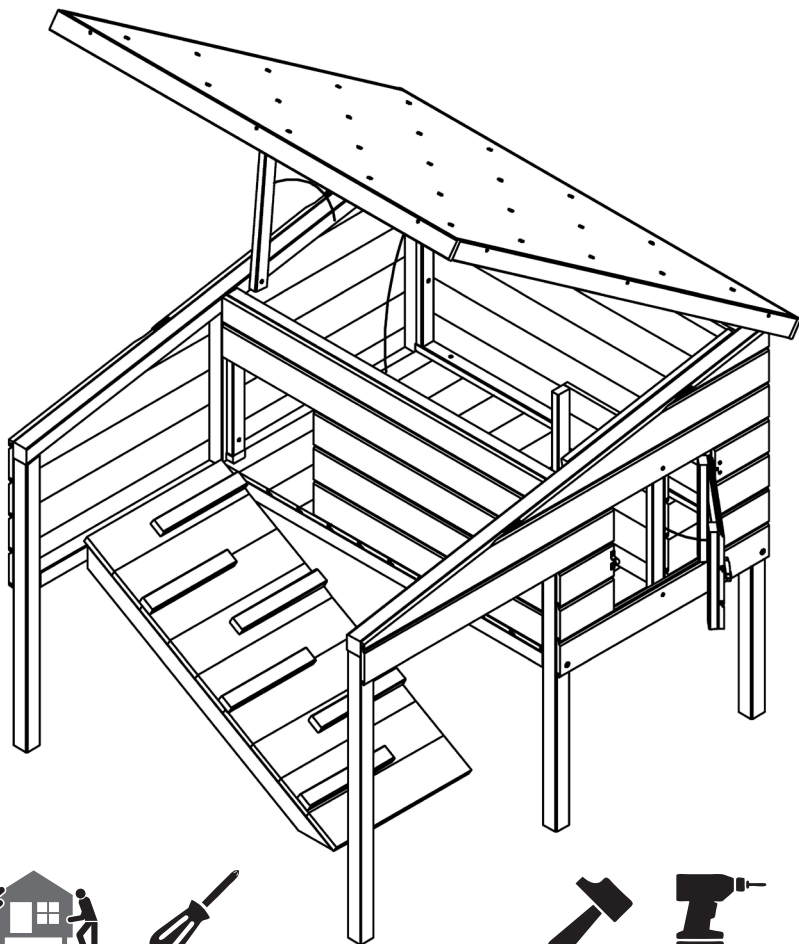

KURNIK DREWNIANY IMPREGNOWANY

120x116x104 cm

4iQ Group sp. zo.o.
ul. Przemysłowa 3, 14-200 Hawa, Poland
+48 89 89 674 92 57
kontakt@4iQ.com.pl
www.4iQ.com.pl

Nr	Element montażowy	Ilość	Nr	Element montażowy	Ilość
1		1	7		1
2		1	8		1
3		1	9		1
4		1	10		2
5		1	11		2
6		1	12		2
			13		1
			14		1
			15		5
			A	 Wkręt 5,0x100	6
			B	 Wkręt 5,0x70	2
			C	 Wkręt 3,5x35	16
			F	 Wkręt 3,0x20	21
			G	 Wkręt 3,0x16	27
			H	 Gwóźdź papowy	25