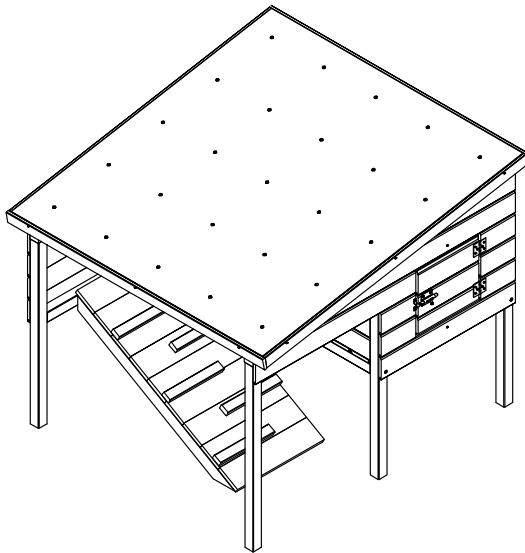

KURNIK DREWNIANY IMPREGNOWANY

120x116x104 cm

4iQ Group sp. zo.o.
ul. Przemysłowa 3, 14-200 Hawa, Poland
+48 89 89 674 92 57
kontakt@4iQ.com.pl
www.4iQ.com.pl

Nr	Element montażowy	Ilość	Nr	Element montażowy	Ilość
1		1	7		1
2		1	8		1
3		1	9		1
4		1	10		2
5		1	11		2
6		1	12		2
			13		1
			14		1
			15		5
			A	 Wkręt 5,0x100	6
			B	 Wkręt 5,0x70	2
			C	 Wkręt 3,5x35	16
			F	 Wkręt 3,0x20	21
			G	 Wkręt 3,0x16	27
			H	 Gwóźdź papowy	25