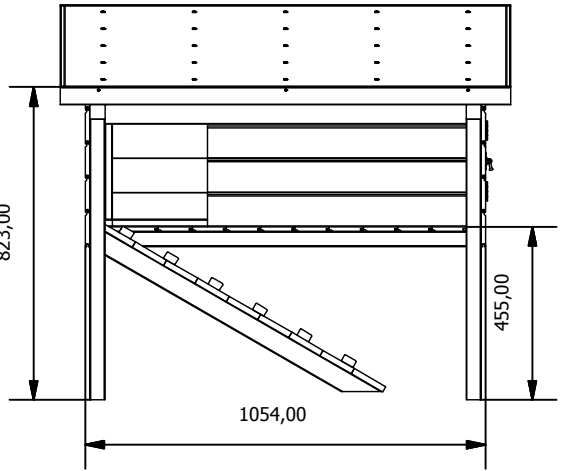

KURNIK DREWNIANY IMPREGNOWANY

120x116x104 cm

4iQ Group sp. zo.o.
ul. Przemysłowa 3, 14-200 Hawa, Poland
+48 89 89 674 92 57
kontakt@4iQ.com.pl
www.4iQ.com.pl

Nr	Element montażowy	Ilość	Nr	Element montażowy	Ilość
1		1	7		1
2		1	8		1
3		1	9		1
4		1	10		2
5		1	11		2
6		1	12		2
			13		1
			14		1
			15		5
			A	 Wkręt 5,0x100	6
			B	 Wkręt 5,0x70	2
			C	 Wkręt 3,5x35	16
			F	 Wkręt 3,0x20	21
			G	 Wkręt 3,0x16	27
			H	 Gwóźdź papowy	25