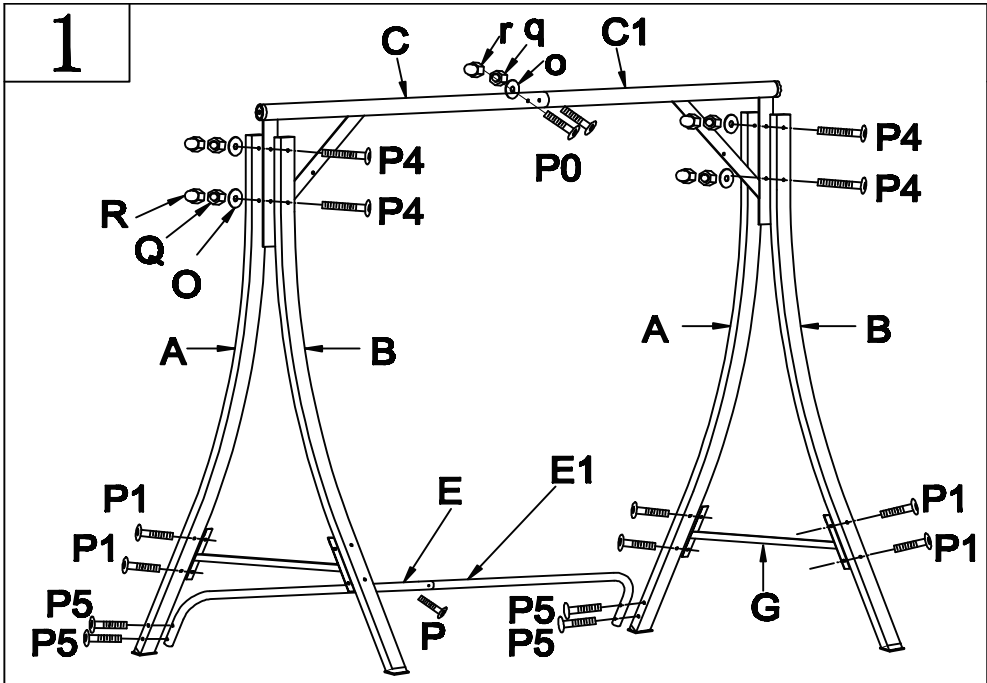

YF-SW073N

MAXIMUM LOAD: 300KGS

MAXIMUM LOAD: 300KGS