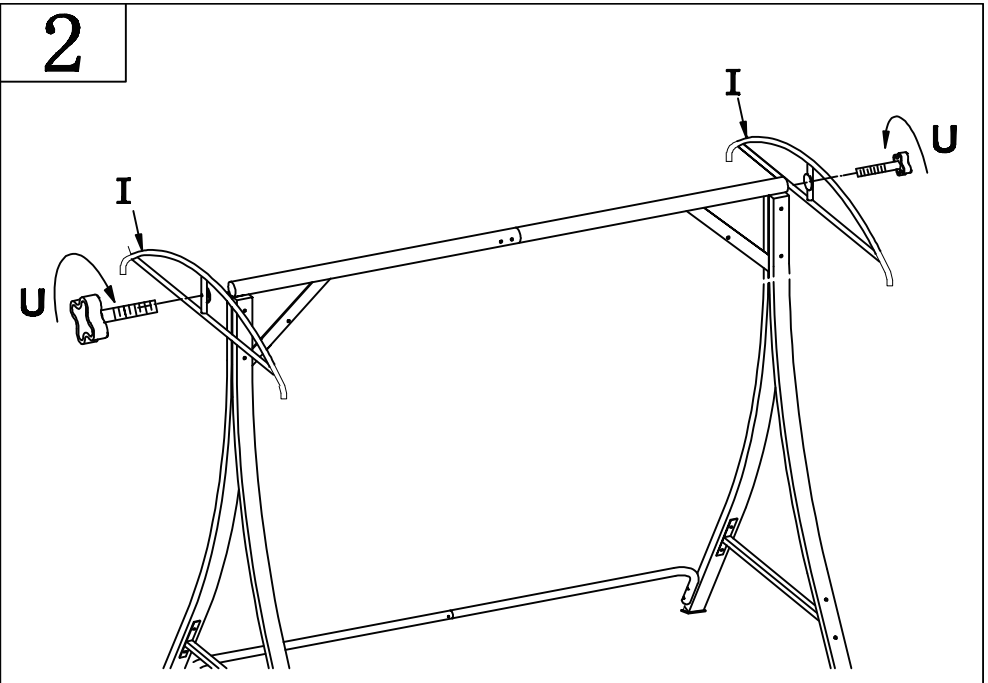

YF-SW073N

MAXIMUM LOAD: 300KGS

MAXIMUM LOAD: 300KGS