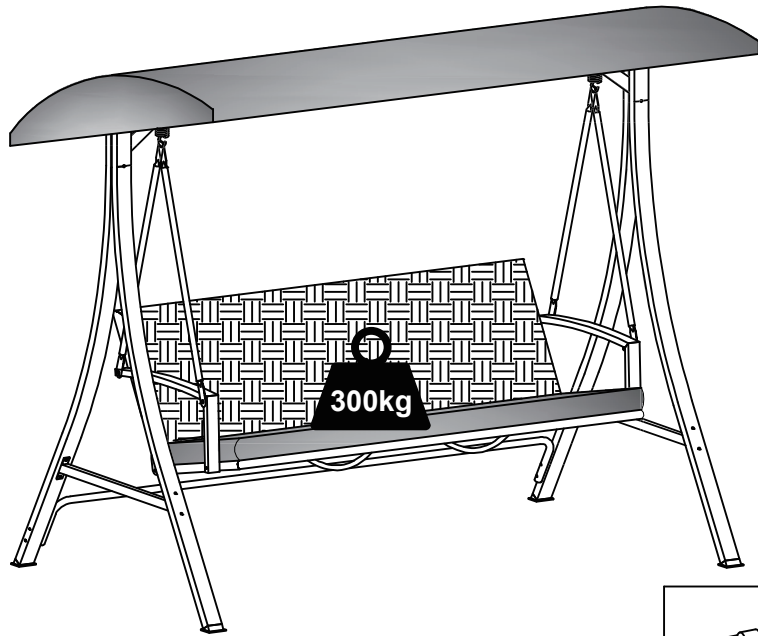

YF-SW073N

MAXIMUM LOAD: 300KGS

MAXIMUM LOAD: 300KGS