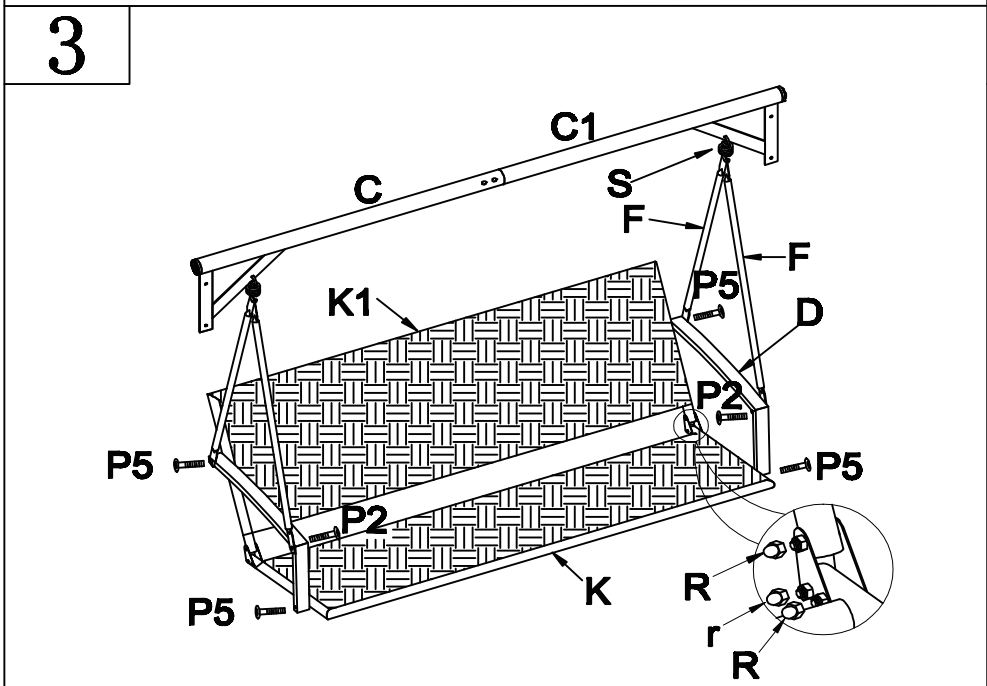

YF-SW073N

MAXIMUM LOAD: 300KGS

MAXIMUM LOAD: 300KGS