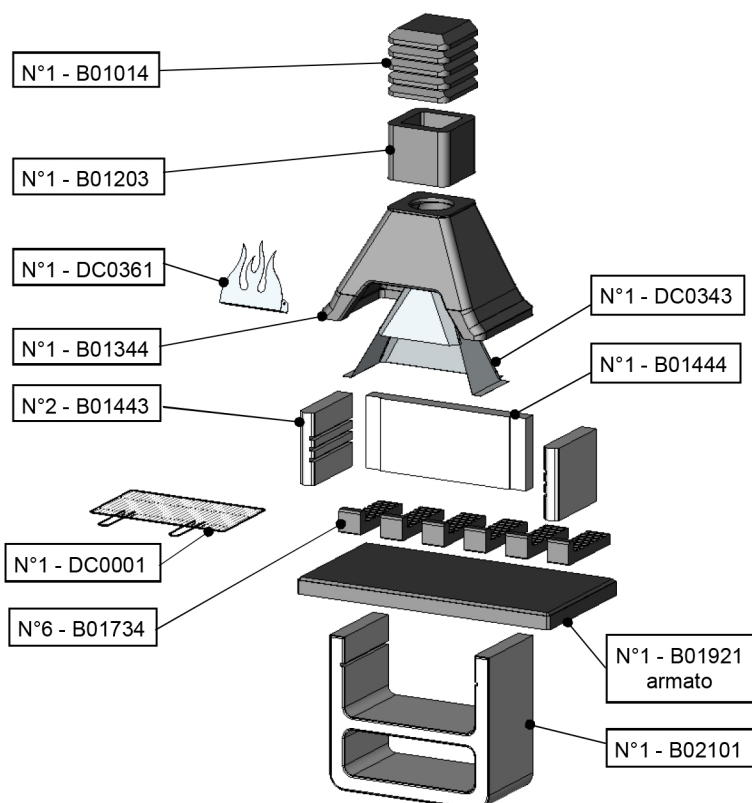

# PROMETEO

Utilizzare:

Carbonella

Legna

Codice SAROM: **050483**

Codice EAN : **8023034046228**

Ingombro BBQ : **1250x640x2155** mm

Peso Netto : **373** Kg

Peso Lordo : **382** Kg

Dim. Imballo : **820x600x1485** mm

Pallet : **820x600** mm

Versioni Montate:

**B** BIANCO Code: **050483B** - EAN: **8023034046235**  
Dim.: **1250x640x2005\*** - Pall.: **820x600**  
\*comignolo smontato

**N** NATURALE Code: **...N** - EAN: **...**  
Dim.: **...** - Pall.:

Dettaglio imballo:

COMPONENTI INCLUSI:

ESPLOSO:

VISTA FRONTE, LATO, SEZIONE: