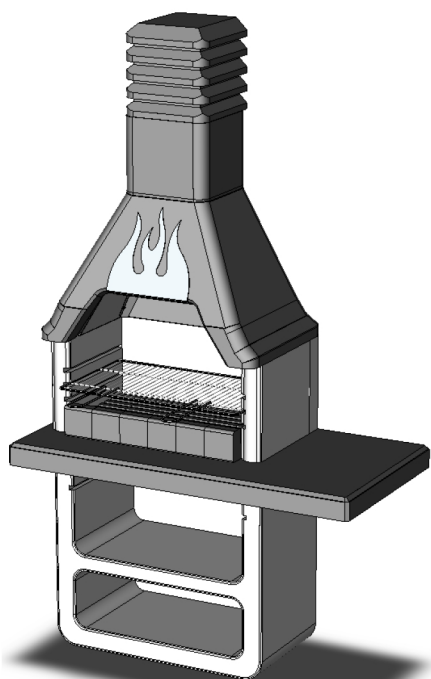

# PROMETEO

Utilizzare:

Carbonella

Legna

Codice SAROM: **050483**

Codice EAN : **8023034046228**

Ingombro BBQ : **1250x640x2155** mm

Peso Netto : **373** Kg

Peso Lordo : **382** Kg

Dim. Imballo : **820x600x1485** mm

Pallet : **820x600** mm

Versioni Montate:

**B** BIANCO Code: **050483B** - EAN: **8023034046235**  
Dim.: **1250x640x2005\*** - Pall.: **820x600**  
\*comignolo smontato

**N** NATURALE Code: **...N** - EAN: **...**  
Dim.: **...** - Pall.:

Dettaglio imballo:

COMPONENTI INCLUSI:

ESPLOSO:

VISTA FRONTE, LATO, SEZIONE: