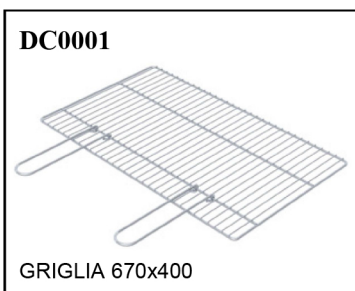

# PROMETEO

Utilizzare:

Carbonella

Legna

Codice SAROM: **050483**

Codice EAN : **8023034046228**

Ingombro BBQ : **1250x640x2155** mm

Peso Netto : **373** Kg

Peso Lordo : **382** Kg

Dim. Imballo : **820x600x1485** mm

Pallet : **820x600** mm

Versioni Montate:

**B** BIANCO Code: **050483B** - EAN: **8023034046235**  
Dim.: **1250x640x2005\*** - Pall.: **820x600**  
\*comignolo smontato

**N** NATURALE Code: **...N** - EAN: **...**  
Dim.: **...** - Pall.:

Dettaglio imballo:

COMPONENTI INCLUSI:

ESPLOSO:

VISTA FRONTE, LATO, SEZIONE: