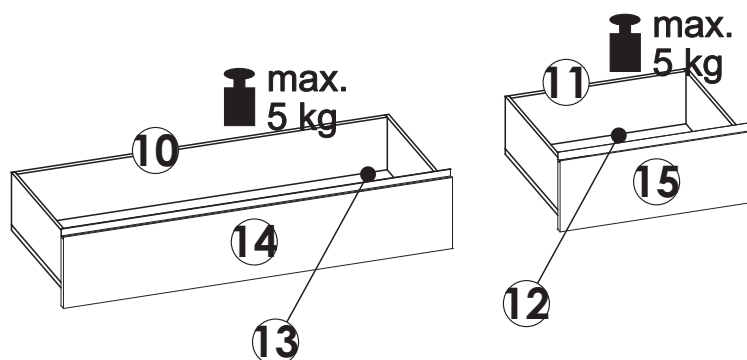

NAXOS

3D4S

165 cm

209,5 cm

58 cm

- 240 min.

NAXOS

3D4S

- | | | |
|-------|-------|-------|
| ① -C2 | ⑧ -C3 | ⑮ -C5 |
| ② -C2 | ⑨ -C1 | ⑯ -C5 |
| ③ -C2 | ⑩ -C1 | ⑰ -C4 |
| ④ -C3 | ⑪ -C1 | ⑱ -C4 |
| ⑤ -C3 | ⑫ -C3 | ⑲ -C2 |
| ⑥ -C1 | ⑬ -C1 | ⑳ -C2 |
| ⑦ -C3 | ⑭ -C5 | |

9

10

11
▼

12

▼

13

▼

The front attachment adapter must be removed from the side drawer.
Adapter do mocowania frontu należy wypiąć z boczka szuflady.
Držák čela je potřeba sundat z boku zásuvky.