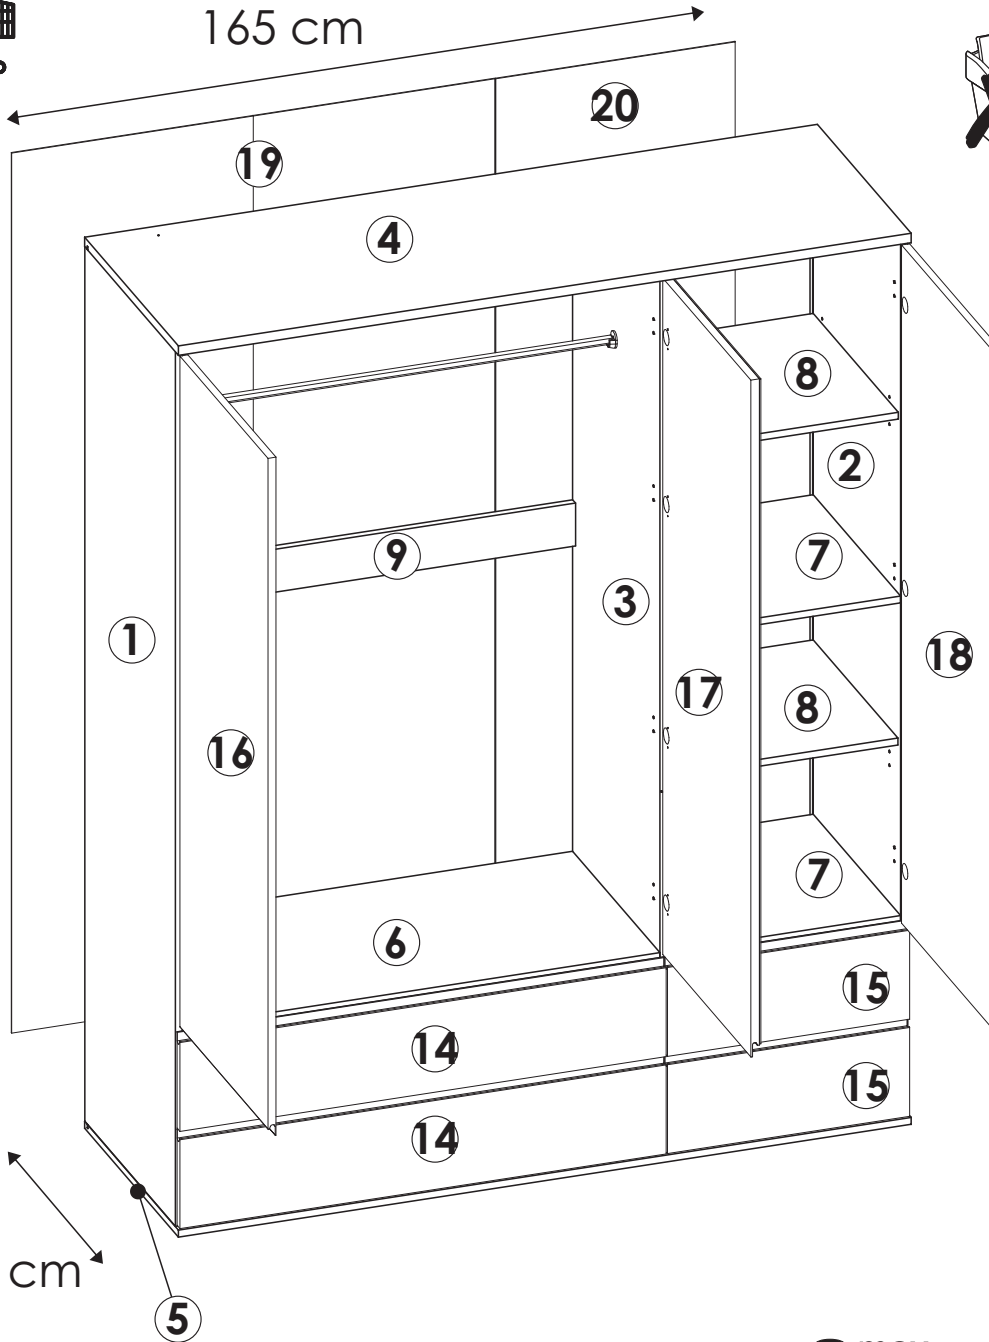

NAXOS

3D4S

165 cm

209,5 cm

58 cm

- 240 min.

NAXOS

3D4S

- | | | |
|-------|-------|-------|
| ① -C2 | ⑧ -C3 | ⑮ -C5 |
| ② -C2 | ⑨ -C1 | ⑯ -C5 |
| ③ -C2 | ⑩ -C1 | ⑰ -C4 |
| ④ -C3 | ⑪ -C1 | ⑱ -C4 |
| ⑤ -C3 | ⑫ -C3 | ⑲ -C2 |
| ⑥ -C1 | ⑬ -C1 | ⑳ -C2 |
| ⑦ -C3 | ⑭ -C5 | |

9

10

11
▼

12

▼

13

▼

The front attachment adapter must be removed from the side drawer.
Adapter do mocowania frontu należy wypiąć z boczka szuflady.
Držák čela je potřeba sundat z boku zásuvky.