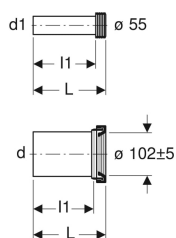

**Zestaw przyłączeniowy Geberit do wiszącej miski WC, długość 18,5 cm**

Ilustracja przykładowa

**Przeznaczenie**

- Do misek wiszących

**Dane techniczne**

Materiał | PE / PP

**Zakres dostawy**

- Rura spłukująca z uszczelką gumową, z PE-HD
- Króciec podłączeniowy odpływu, z PP
- 2 zaślepki

Nr art.	Kolor / powierzchnia	d, ø	d1, ø	AB	L	l1
152.422.46.1	Chrom matowy	110 mm	45 mm	97–107 mm	18.5 cm	16 cm
152.426.46.1	Chrom matowy	90 mm	45 mm	97–107 mm	18.5 cm	16 cm