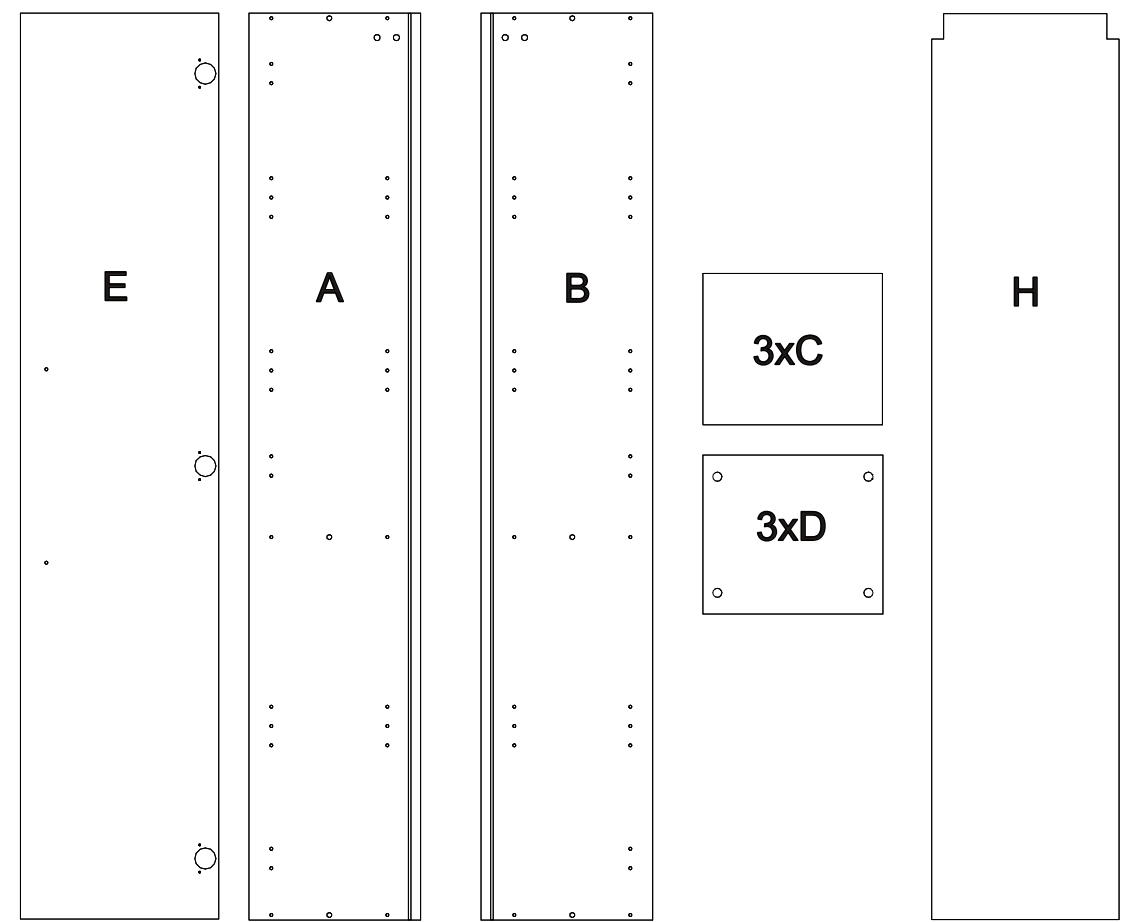

EV 3320-_D-W L/P

- | | | | | | | | |
|-----|-------|-----|-----|------|------|--------|-----|
| 2xa | 2xb | 2xc | 6xd | 12xe | 12xf | 6xg | |
| | | | | | | | |
| | | | | Ø15 | | 3.5x16 | |
| 1xn | 2xo | 3xh | 3xi | 12xs | 6xt | 15xq | 4xy |
| | | | | | | | |
| | M4x22 | | | | | 1.6x30 | |