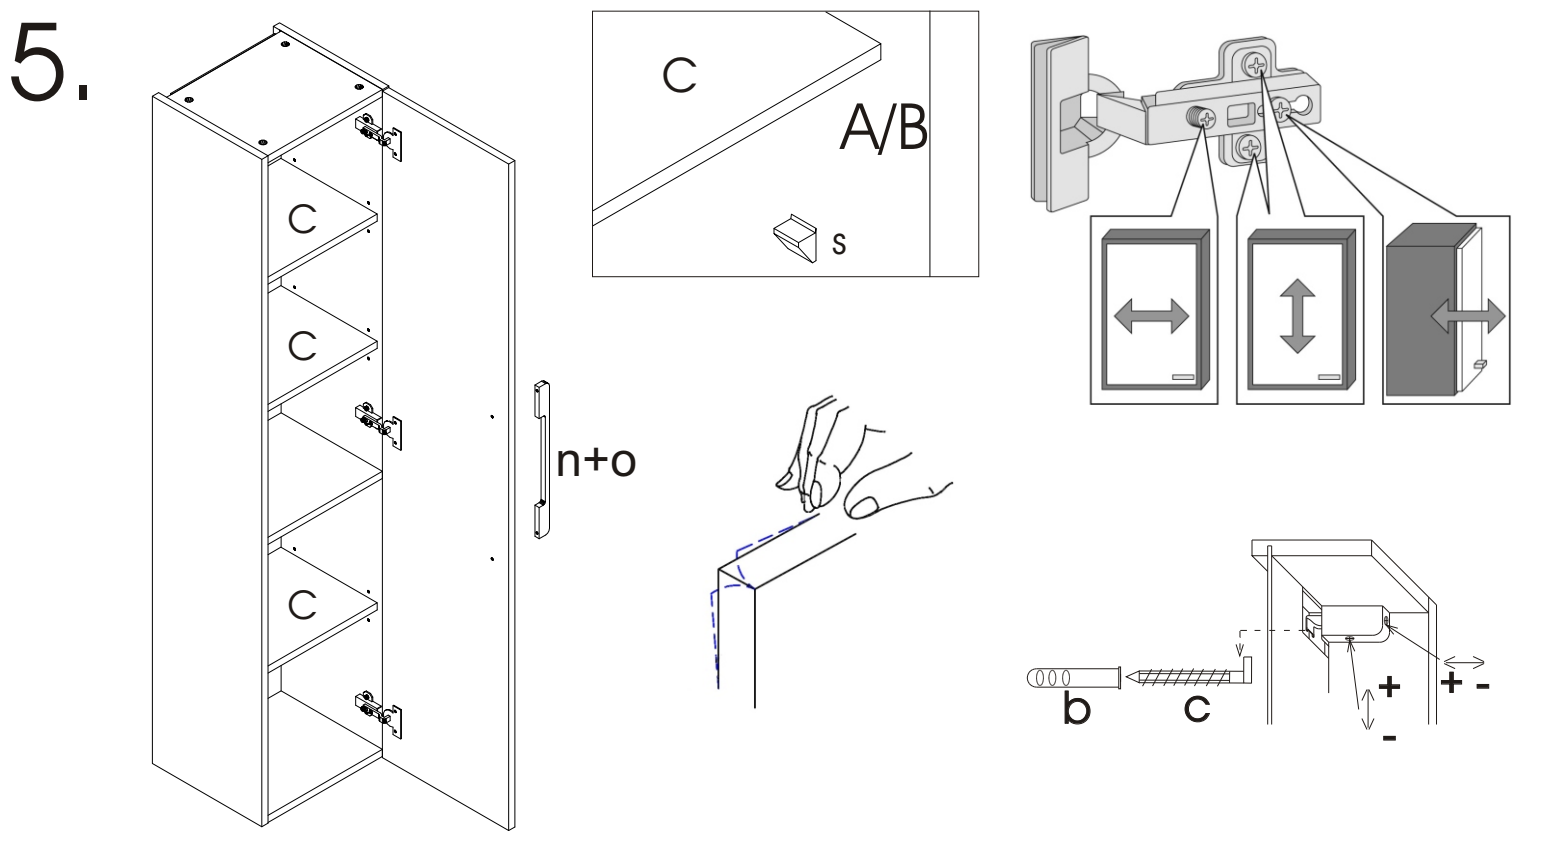

EV 3320-_D-W L/P

- | | | | | | | | |
|-----|-------|-----|-----|------|------|--------|-----|
| 2xa | 2xb | 2xc | 6xd | 12xe | 12xf | 6xg | |
| | | | | | | | |
| | | | | Ø15 | | 3.5x16 | |
| 1xn | 2xo | 3xh | 3xi | 12xs | 6xt | 15xq | 4xy |
| | | | | | | | |
| | M4x22 | | | | | 1.6x30 | |