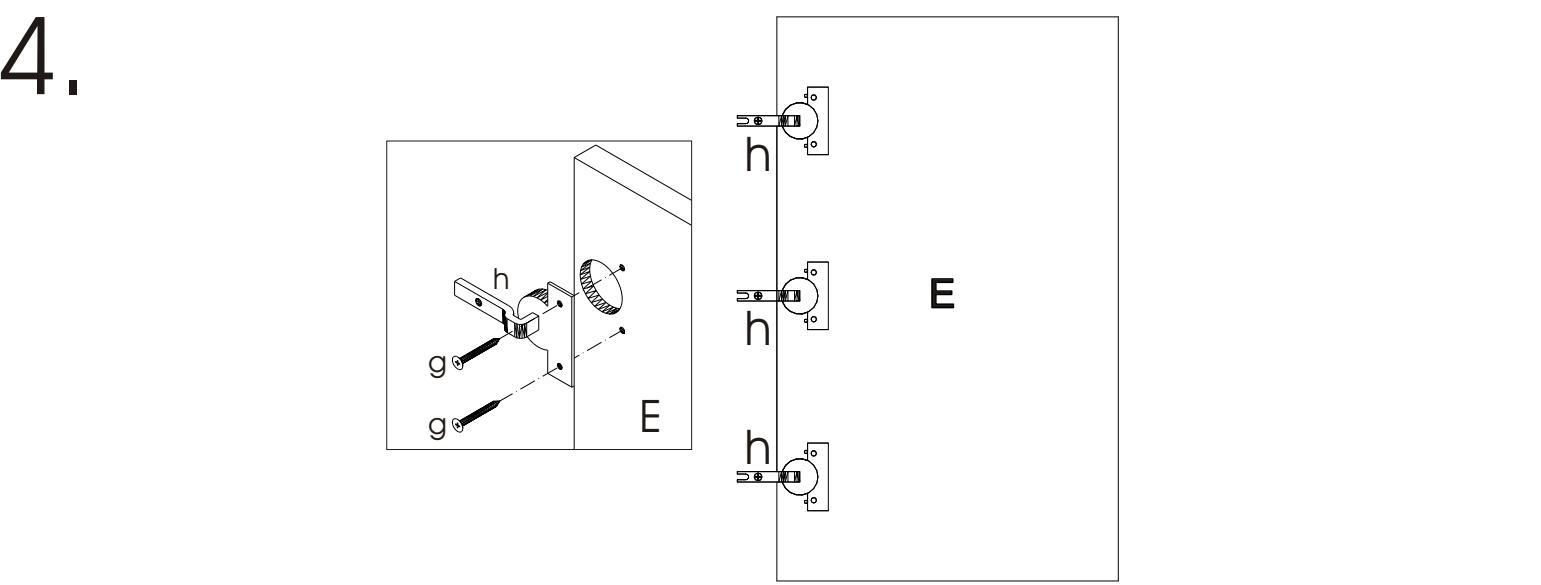

EV 3320-_D-W L/P

- | | | | | | | | |
|-----|-------|-----|-----|------|------|--------|-----|
| 2xa | 2xb | 2xc | 6xd | 12xe | 12xf | 6xg | |
| | | | | | | | |
| | | | | Ø15 | | 3.5x16 | |
| 1xn | 2xo | 3xh | 3xi | 12xs | 6xt | 15xq | 4xy |
| | | | | | | | |
| | M4x22 | | | | | 1.6x30 | |