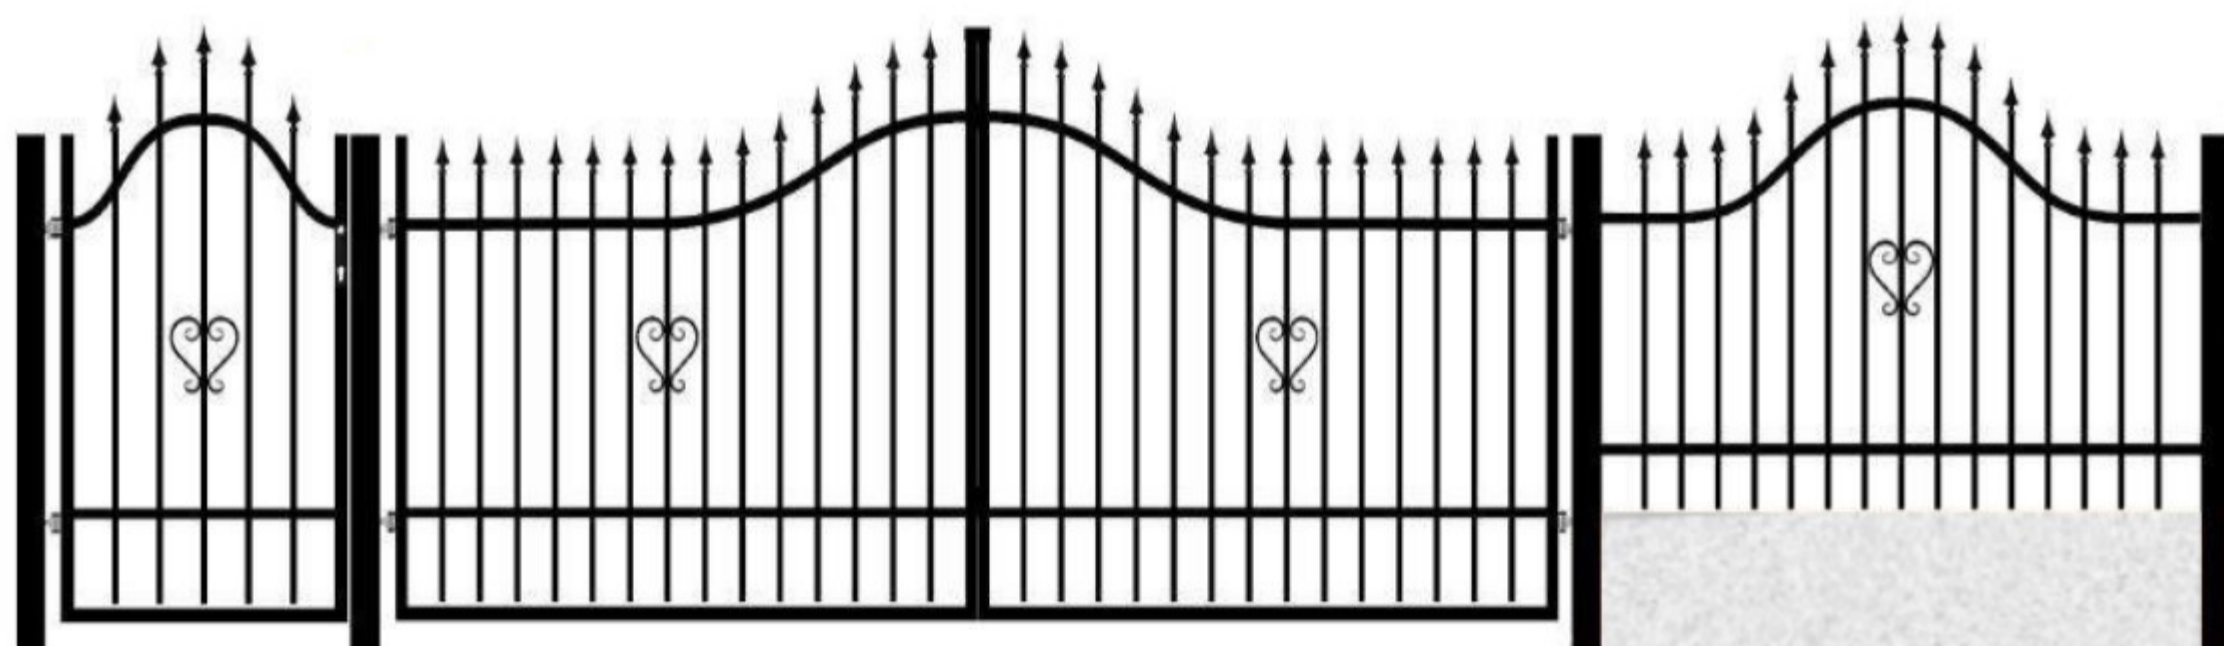

system

TOPAZ

RAL 9005

Furtka lewa/prawa
0,90 m x 1,30-1,60 m

L: 8037820
P: 8038160

Przęsło
2,00 m x 0,90-1,20 m

8038150

Brama dwuskrzydłowa
3,50 m x 1,30-1,60 m

8038180

4,00 m x 1,30-1,60 m

8038170

Brama przesuwna lewa/prawa
4,00 m x 1,30-1,60 m

*zamek hakowy
w komplecie*

SLUPY
100x100 mm
RAL 9005

SLUPY
50x50 mm
RAL 9005

ŁĄCZNIK
DO PRZESŁA
TYPU „J”
RAL 9005

ŁĄCZNIK
DO PRZESŁA
TYPU „O”
RAL 9005

BLACHA
Z NAKRĘTKĄ
80x80 mm

ZESTAW
ELEMENTÓW
DO FURTKI
RAL 9005

ZAMKNIĘCIE
GÓRNE
DO BRAMY

AKCESORIA:

ZAMKNIĘCIE
DOLNE
DO BRAMY

BŁOKADA
DOLNA
DO BRAMY

ZAMKNIĘCIE
DO FURTKI
RAL 9005