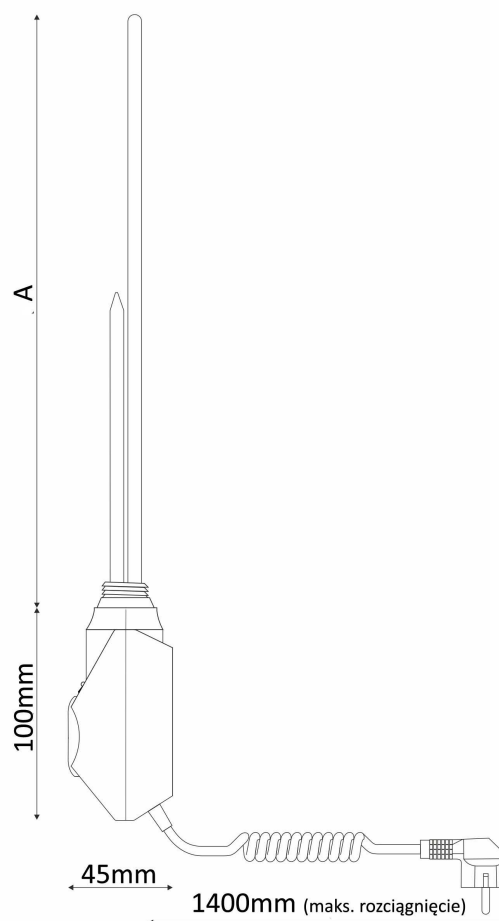

Charakterystyka grzałki:

- środowisko pracy – woda lub miks woda/glikol
- napięcie elektryczne – 230V 50Hz
- połączenie elektryczne – przewód spiralowany z wtyczką Unischuko
- kryza ½"

Charakterystyka materiałowa:

- rura osłonowa – stal nierdzewna 1.4404 Φ 6,5
- kryza miedziana
- izolator – tlenek magnezu (MgO)
- spirala – drut Kanthal
- regulator temperatury - elektroniczny

Długość elementu grzejnego (A):

- 300W - 300 mm
- 600W - 350 mm
- 900W - 400 mm
- 1200W - 430 mm

Dostępne moce: 300W, 600W, 900W i 1200W

Dostępne standardowe kolory obudów: biały, chrom, czarny mat, antracyt.