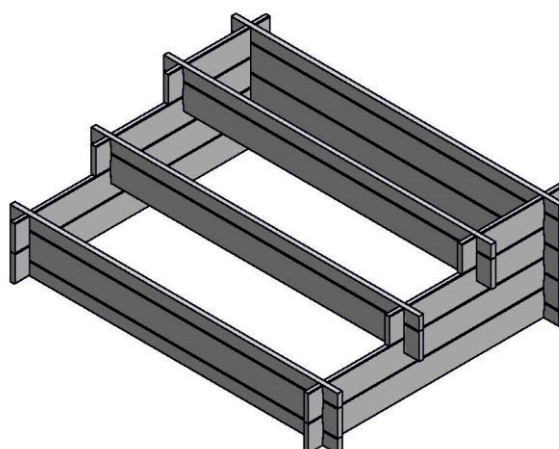

*** INSTRUKCJA MONTAŻU ***

*** ASSEMBLY ***

*** MONTAGEANLEITUNG ***

*** NÁVOD K MONTÁŽI ***

*** NÁVOD NA MONTÁŽ ***

SUSIE warzywnik piętrowy

Szerokość 113 cm x Głębokość 88 cm x Wysokość 36 cm

SUSIE storied flowerpot

D 113cm x W 80 cm x H 36 cm

SUSIE Stufenbeet

B 113 cm x T 80 cm x H 36 cm

SUSIE

Šířka 113 cm x Hloubka 88 cm x Výška 36 cm

SUSIE

Šírka 113 cm x Hĺbka 88 cm x Výška 36 cm

B		120	\varnothing 2,0x13 mm
A		1	7,5 mb
6		2	16x90x350
5		2	16x90x600
4		2	16x90x880
3		2	16x90x880
2		6	16x44x1130
1		6	16x90x1130